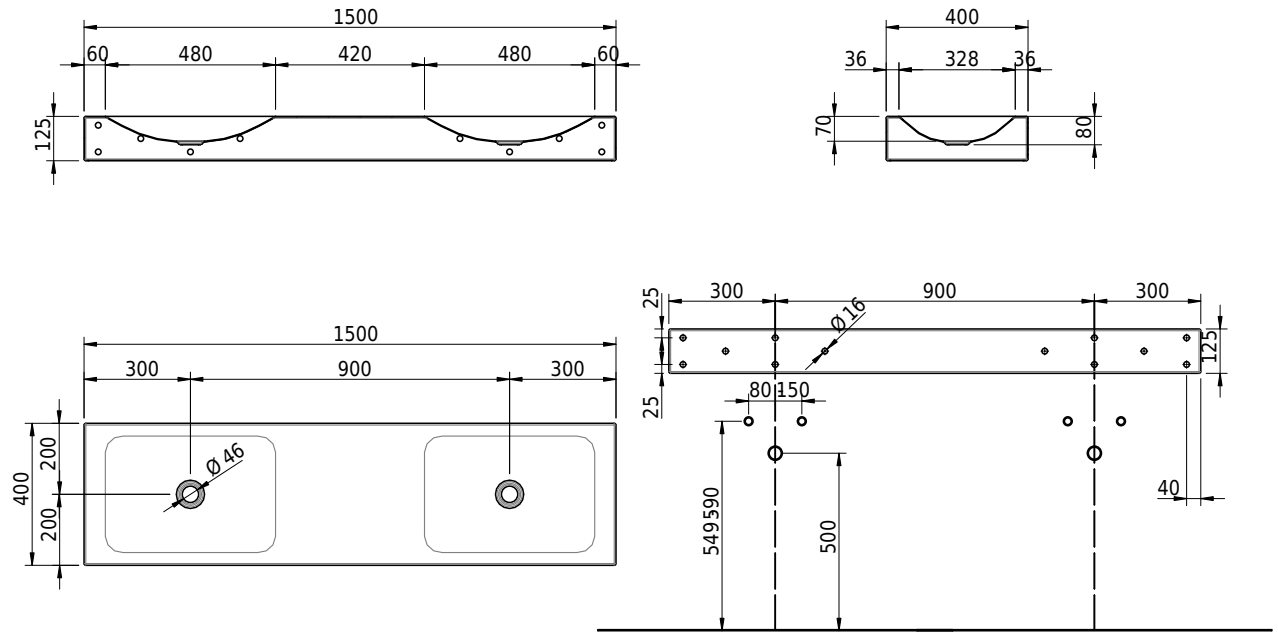

# Schmidlin LOTUS Wandbecken

150 x 40 x 12.5 cm

ohne Überlauf, inkl. Befestigungzubehör

Artikel-Nr.: 2493-0001    SGVSB-Nr.: 217785.242