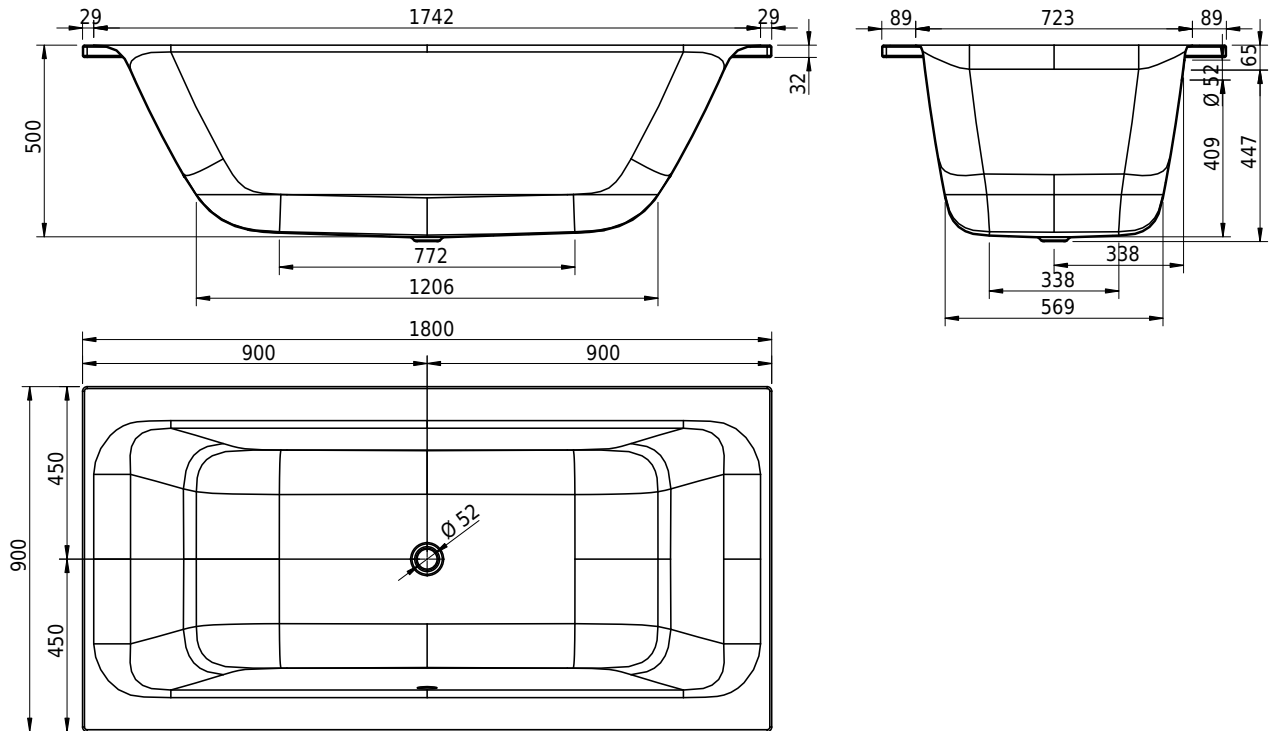

# Schmidlin ARIA 50

180 x 90 x 50 cm

Randhöhe 30 mm

Artikel-Nr.: 2496-0001    SGVSB-Nr.: 111631.100    ST-Nr.: 1111602.100