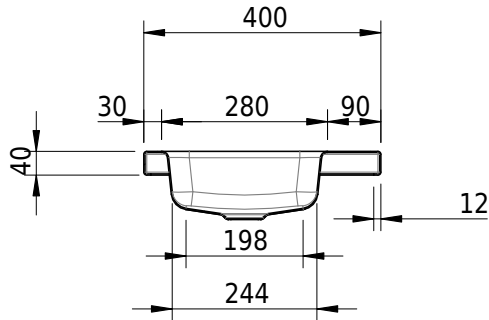

# Schmidlin MERO MINI Aufsatzbecken

40 x 32 x 4 cm

ohne Überlauf, inkl. Befestigungszubehör

Artikel-Nr.: 2498-0001