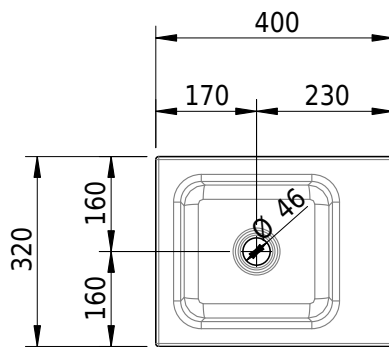

# Schmidlin MERO MINI Aufsatzbecken

40 x 32 x 4 cm

ohne Überlauf, inkl. Befestigungszubehör

Artikel-Nr.: 2498-0001