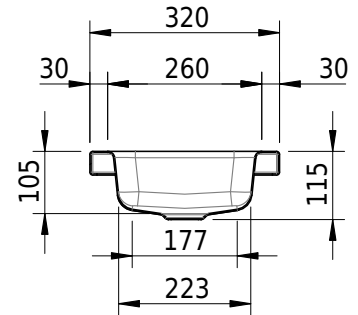

# Schmidlin MERO MINI Aufsatzbecken

40 x 32 x 4 cm

ohne Überlauf, inkl. Befestigungszubehör

Artikel-Nr.: 2498-0001