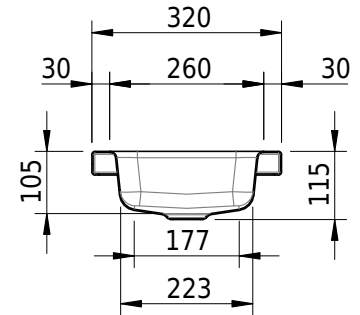

Massskizze

Schmidlin MERO MINI Aufsatzbecken

40 x 32 x 4 cm

ohne Überlauf, inkl. Befestigungzubehör

Artikel-Nr.: 2498-0003

Optionen

- Farbklasse IV +: I,III,VI,V [FA0_ _ _]
- GLASUR PLUS [OV01]
- Schmidlin GreenSteel