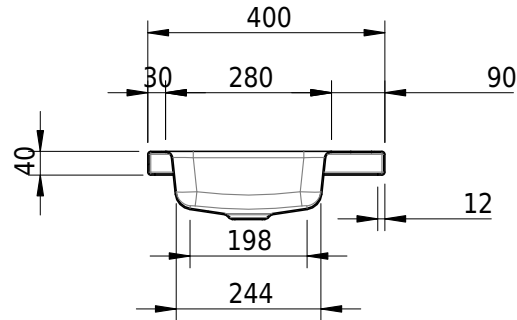

Massskizze

Schmidlin MERO MINI Aufsatzbecken

40 x 32 x 4 cm

ohne Überlauf, inkl. Befestigungzubehör

Artikel-Nr.: 2498-0003

Optionen

- Farbklasse IV +: I,III,VI,V [FA0_ _ _]
- GLASUR PLUS [OV01]
- Schmidlin GreenSteel

Zubehör

- Verstärkungsflansch für Armaturenmontage

Ab- und Überlaufgarnituren

- Schaftventil 1/4", inkl. Deckel verchromt, nicht verschliessbar
- Schmidlin Schaftventil 1 1/4", inkl. Deckel alpinweiss matt, emailliert, nicht verschliessbar
- Schmidlin Schaftventil 1 1/4", inkl. Deckel emailliert, nicht verschliessbar
- Schmidlin Schaftventil 1 1/4", inkl. Deckel emailliert, übrige Farben, nicht verschliessbar