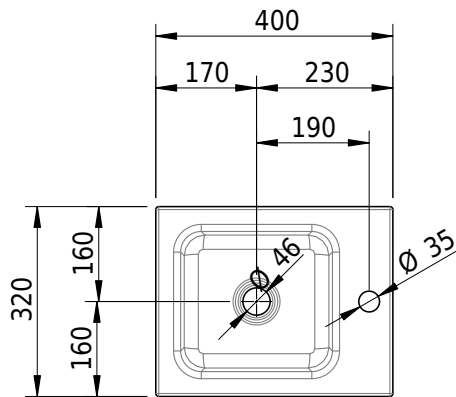

Massskizze

Schmidlin MERO MINI Aufsatzbecken

40 x 32 x 4 cm

ohne Überlauf, inkl. Befestigungzubehör

Artikel-Nr.: 2498-0003

Optionen

- Farbklasse IV +: I,III,VI,V [FA0_ _ _]
- GLASUR PLUS [OV01]
- Schmidlin GreenSteel

Zubehör

- Verstärkungsflansch für Armaturenmontage

Ab- und Überlaufgarnituren

- Schaftventil 1/4", inkl. Deckel verchromt, nicht verschliessbar
- Schmidlin Schaftventil 1 1/4", inkl. Deckel alpinweiss matt, emailliert, nicht verschliessbar
- Schmidlin Schaftventil 1 1/4", inkl. Deckel emailliert, nicht verschliessbar
- Schmidlin Schaftventil 1 1/4", inkl. Deckel emailliert, übrige Farben, nicht verschliessbar