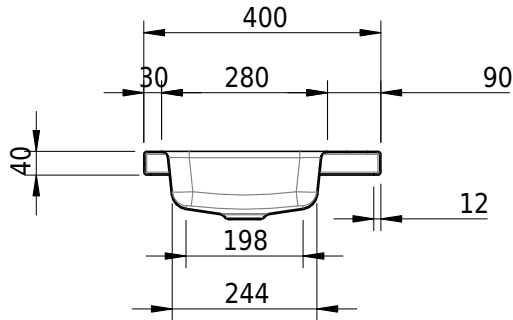

Massskizze

Schmidlin MERO MINI Aufsatzbecken

40 x 32 x 4 cm

ohne Überlauf, inkl. Befestigungzubehör

Artikel-Nr.: 2498-0003

Optionen

- Farbklasse IV +: I,III,VI,V [FA0_ _ _]
- GLASUR PLUS [OV01]
- Schmidlin GreenSteel

Zubehör

- Verstärkungsflansch für Armaturenmontage

Ab- und Überlaufgarnituren

- Schaftventil 1/4", inkl. Deckel verchromt, nicht verschliessbar
- Schmidlin Schaftventil 1 1/4", inkl. Deckel alpinweiss matt, emailliert, nicht verschliessbar
- Schmidlin Schaftventil 1 1/4", inkl. Deckel emailliert, nicht verschliessbar
- Schmidlin Schaftventil 1 1/4", inkl. Deckel emailliert, übrige Farben, nicht verschliessbar