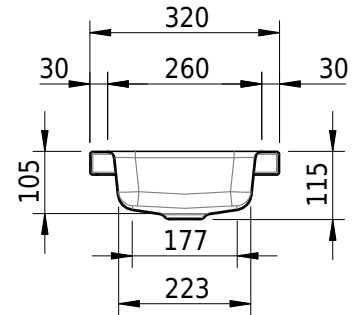

Massskizze

Schmidlin MERO MINI Aufsatzbecken

40 x 32 x 4 cm

ohne Überlauf, inkl. Befestigungzubehör

Artikel-Nr.: 2498-0003

Optionen

- Farbklasse IV +: I,III,VI,V [FA0_ _ _]
- GLASUR PLUS [OV01]
- Schmidlin GreenSteel