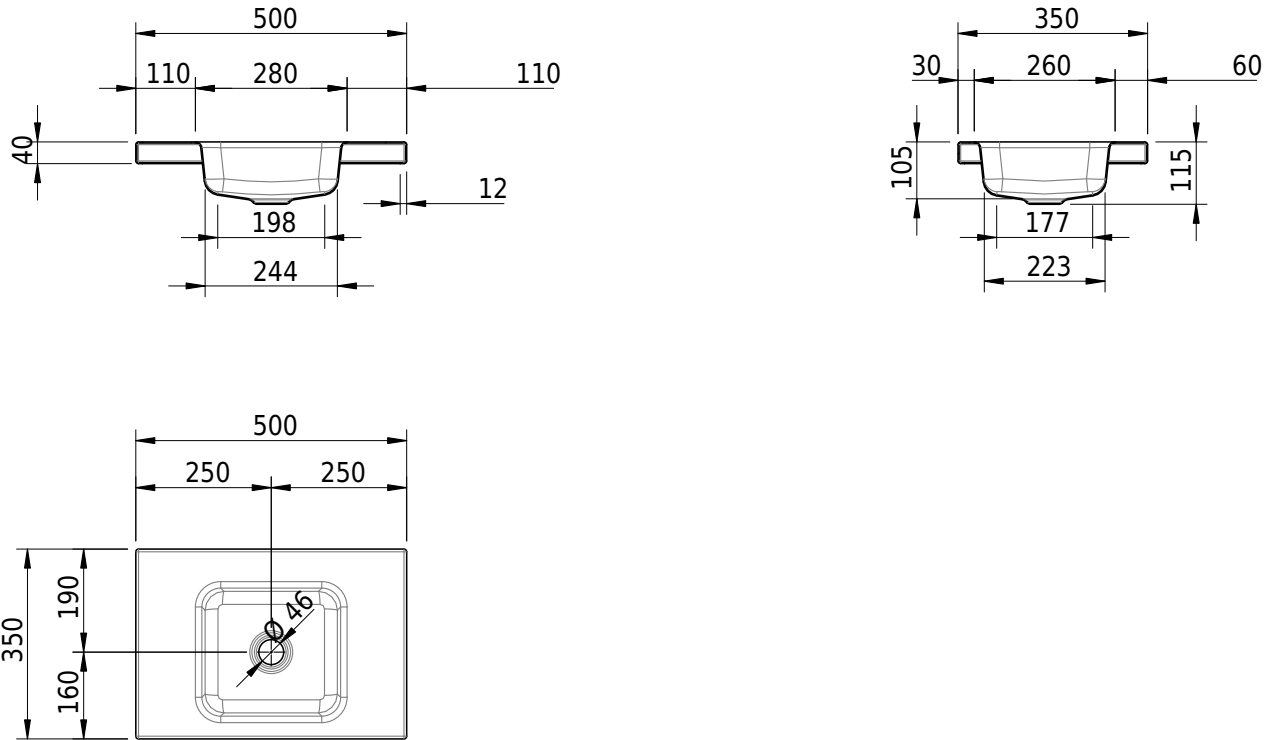

Massskizze

Schmidlin MERO MINI Aufsatzbecken

50 x 35 x 4 cm

ohne Überlauf, inkl. Befestigungzubehör

Artikel-Nr.: 2499-0001

Optionen

- Farbklasse IV +: I,III,VI,V [FA0_ _ _]
- GLASUR PLUS [OV01]

Zubehör

Ab- und Überlaufgarnituren

- Schaftventil 1¼, inkl. Deckel verchromt, nicht verschliessbar
- Schmidlin Schaftventil 1 1/4", inkl. Deckel alpinweiss matt, emailliert, nicht verschliessbar
- Schmidlin Schaftventil 1 1/4", inkl. Deckel emailliert, nicht verschliessbar
- Schmidlin Schaftventil 1 1/4", inkl. Deckel emailliert, übrige Farben, nicht verschliessbar