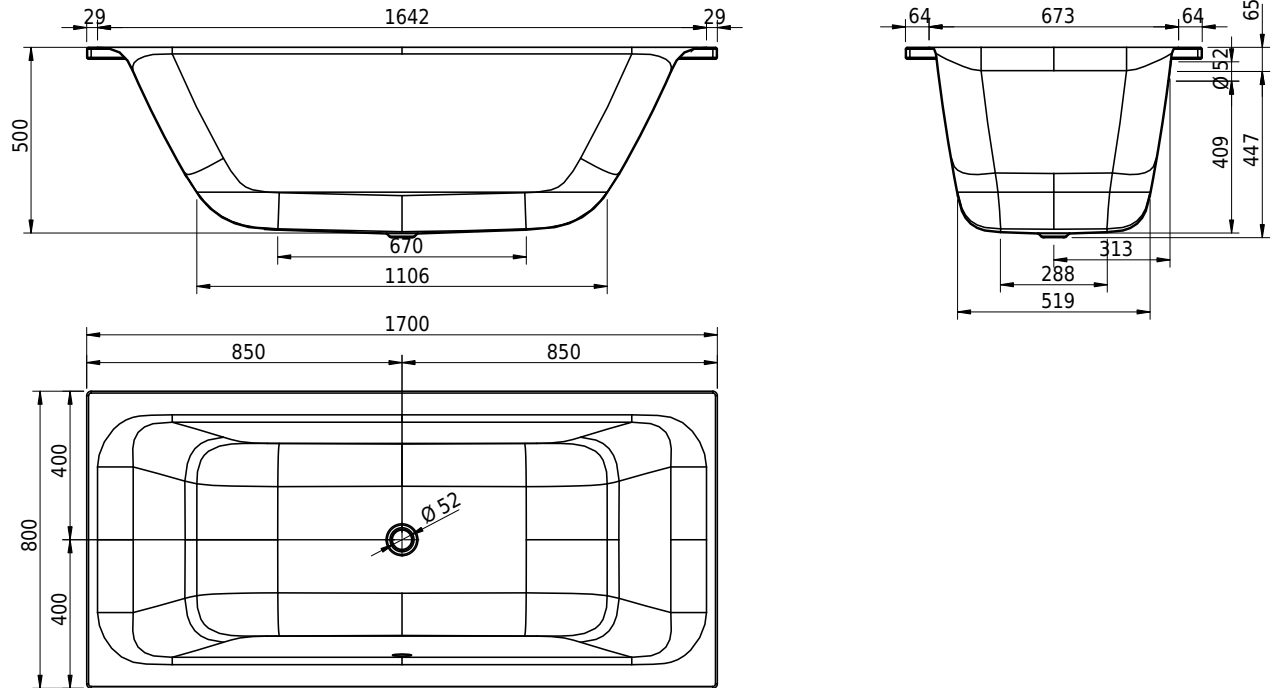

Massskizze

Schmidlin ARIA 50

170 x 80 x 50 cm

Randhöhe 30 mm

Artikel-Nr.: 2500-0001

ST-Nr.: 1111696.100

Optionen

- Farbklasse: I,III,VI [FA0_ _ _]
- Mit Zargen [Z_ _ _ _]
- ANTIGLISS PRO
- GLASUR PLUS [OV01]
- Griff SAFE (1 Stück) [GFT_02]
- Lochbohrung für Schmidlin TOUCH CONTROL [AT0001]
- Scharfkantige Ecke (Radius 5 mm) [EA_ _ 04]
- Geschnittene Ecke [EA_ _ 03]
- Abgerundete Ecke [EA_ _ 02]
- Schmidlin SOUNDBOX
- Spezialanfertigung
- Mit Zargenlöcher [ZL01]