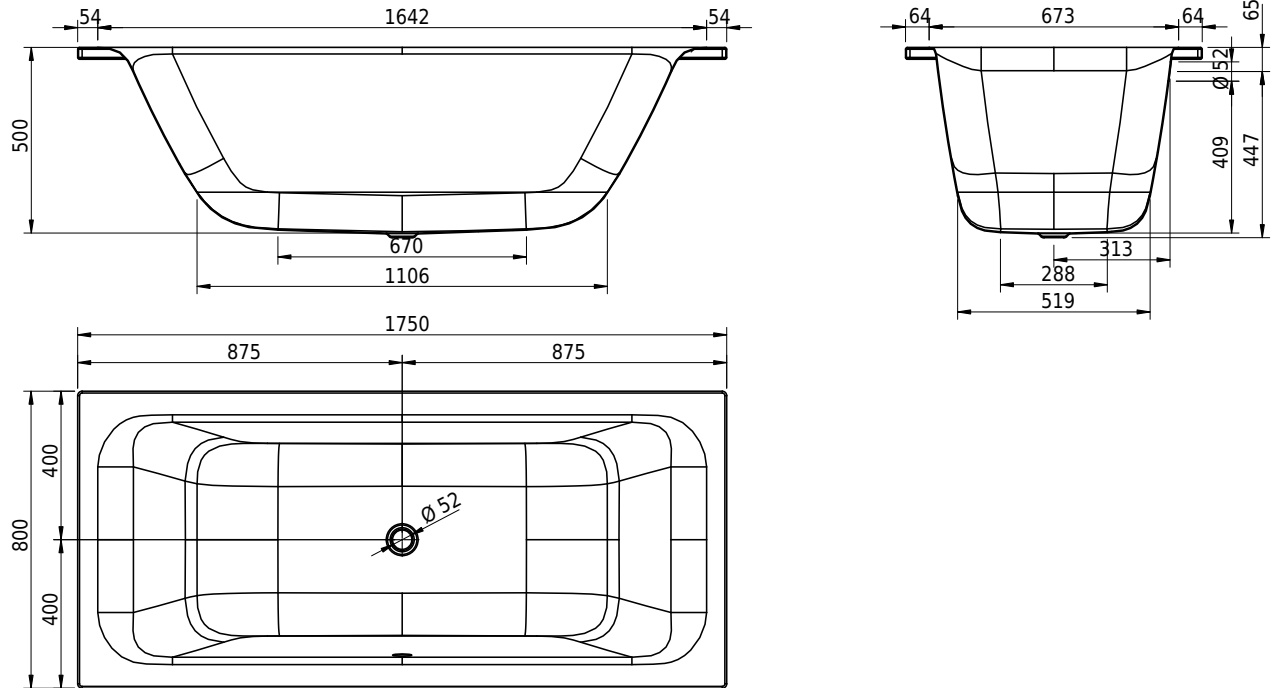

Massskizze

Schmidlin ARIA 50

175 x 80 x 50 cm

Randhöhe 30 mm

Artikel-Nr.: 2501-0001

ST-Nr.: 1111699.100

Optionen

- Farbklasse: I,III,VI [FA0_ _ _]
- Mit Zargen [Z_ _ _ _]
- ANTIGLISS PRO
- GLASUR PLUS [OV01]
- Griff SAFE (1 Stück) [GFT_02]
- Lochbohrung für Schmidlin TOUCH CONTROL [AT0001]
- Scharfkantige Ecke (Radius 5 mm) [EA_ _ 04]
- Geschnittene Ecke [EA_ _ 03]
- Abgerundete Ecke [EA_ _ 02]
- Einlaufgarnitur Schmidlin SPLASH [SP_ _ _]
- Schmidlin SOUNDBOX
- Spezialanfertigung
- Mit Zargenlöcher [ZL01]

Whirlsysteme

- Schmidlin JET [WS01]
- Schmidlin SPA [WS02]
- Schmidlin JET+SPA [WS03]
- Schmidlin SILENT [WS04]
- Schmidlin AQUA SILENT [WS06]
- Schmidlin HYDRO SILK

Zubehör

- Schmidlin Badewannen-Montagesystem (SIA 181)
- Schmidlin Badewannen-Montagesystem (SIA 181), mit Dichtband
- Schmidlin INFINITY Badewannenträger (SIA 181)
- Schmidlin Schürzensets (SIA 181)
- Schmidlin Vormauerungsband (SIA 181), Rolle zu 3 m
- Schmidlin Zargen-Montagewinkel (SIA 181), Satz (4 Stück)
- Zargengummiprofil