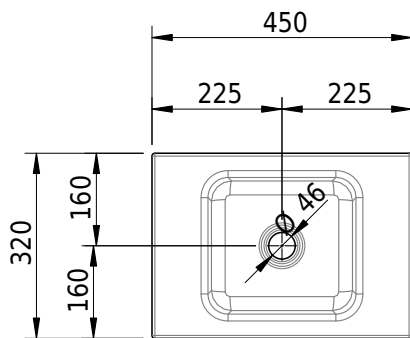

Massskizze

Schmidlin MERO MINI Aufsatzbecken

45 x 32 x 4 cm

ohne Überlauf, inkl. Befestigungzubehör

Artikel-Nr.: 2504-0001

Optionen

- Farbklasse IV +: I,III,VI,V [FA0_ _ _]
- GLASUR PLUS [OV01]

Zubehör

Ab- und Überlaufgarnituren

- Schaftventil 1¼, inkl. Deckel verchromt, nicht verschliessbar
- Schmidlin Schaftventil 1 1/4", inkl. Deckel alpinweiss matt, emailliert, nicht verschliessbar
- Schmidlin Schaftventil 1 1/4", inkl. Deckel emailliert, nicht verschliessbar
- Schmidlin Schaftventil 1 1/4", inkl. Deckel emailliert, übrige Farben, nicht verschliessbar