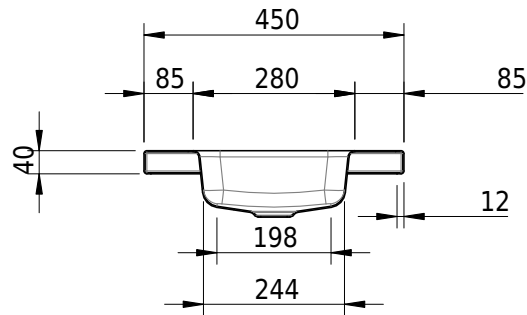

Massskizze

Schmidlin MERO MINI Aufsatzbecken

45 x 32 x 4 cm

ohne Überlauf, inkl. Befestigungzubehör

Artikel-Nr.: 2504-0001

Optionen

- Farbklasse IV +: I,III,VI,V [FA0_ _ _]
- GLASUR PLUS [OV01]

Zubehör

Ab- und Überlaufgarnituren

- Schaftventil 1¼, inkl. Deckel verchromt, nicht verschliessbar
- Schmidlin Schaftventil 1 1/4", inkl. Deckel alpinweiss matt, emailliert, nicht verschliessbar
- Schmidlin Schaftventil 1 1/4", inkl. Deckel emailliert, nicht verschliessbar
- Schmidlin Schaftventil 1 1/4", inkl. Deckel emailliert, übrige Farben, nicht verschliessbar