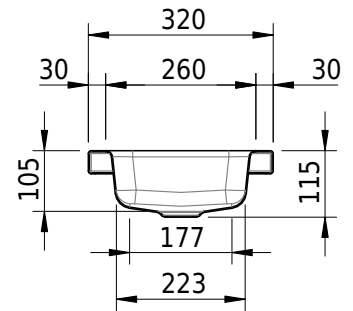

Massskizze

Schmidlin MERO MINI Aufsatzbecken

45 x 32 x 4 cm

ohne Überlauf, inkl. Befestigungzubehör

Artikel-Nr.: 2504-0001

Optionen

- Farbklasse IV +: I,III,VI,V [FA0_ _ _]
- GLASUR PLUS [OV01]

Zubehör

Ab- und Überlaufgarnituren

- Schaftventil 1¼, inkl. Deckel verchromt, nicht verschliessbar
- Schmidlin Schaftventil 1 1/4", inkl. Deckel alpinweiss matt, emailliert, nicht verschliessbar
- Schmidlin Schaftventil 1 1/4", inkl. Deckel emailliert, nicht verschliessbar
- Schmidlin Schaftventil 1 1/4", inkl. Deckel emailliert, übrige Farben, nicht verschliessbar