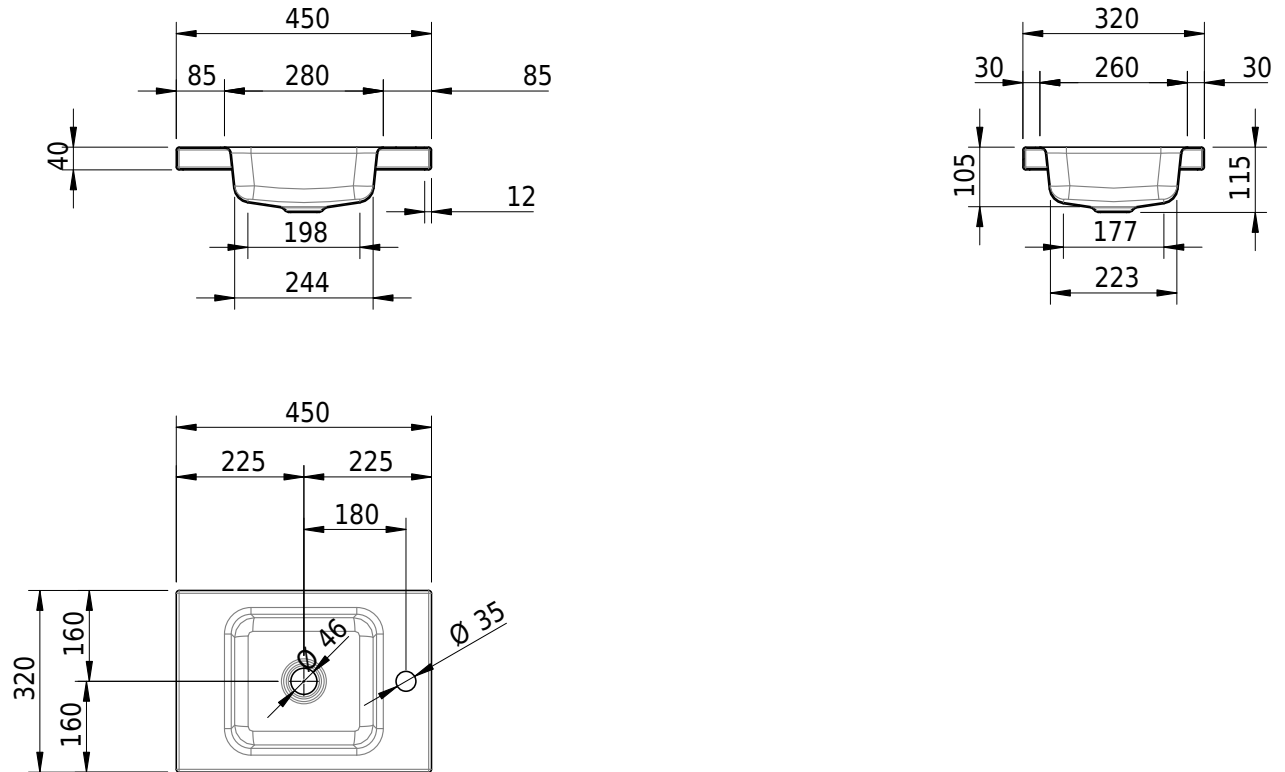

Massskizze

Schmidlin MERO MINI Aufsatzbecken

45 x 32 x 4 cm

ohne Überlauf, inkl. Befestigungzubehör

Artikel-Nr.: 2504-0003

Optionen

- Farbklasse IV +: I,III,VI,V [FA0_ _ _]
- GLASUR PLUS [OV01]

Zubehör

- Verstärkungsflansch für Armaturenmontage

Ab- und Überlaufgarnituren

- Schaftventil 1¼, inkl. Deckel verchromt, nicht verschliessbar
- Schmidlin Schaftventil 1 1/4", inkl. Deckel alpinweiss matt, emailliert, nicht verschliessbar
- Schmidlin Schaftventil 1 1/4", inkl. Deckel emailliert, nicht verschliessbar
- Schmidlin Schaftventil 1 1/4", inkl. Deckel emailliert, übrige Farben, nicht verschliessbar