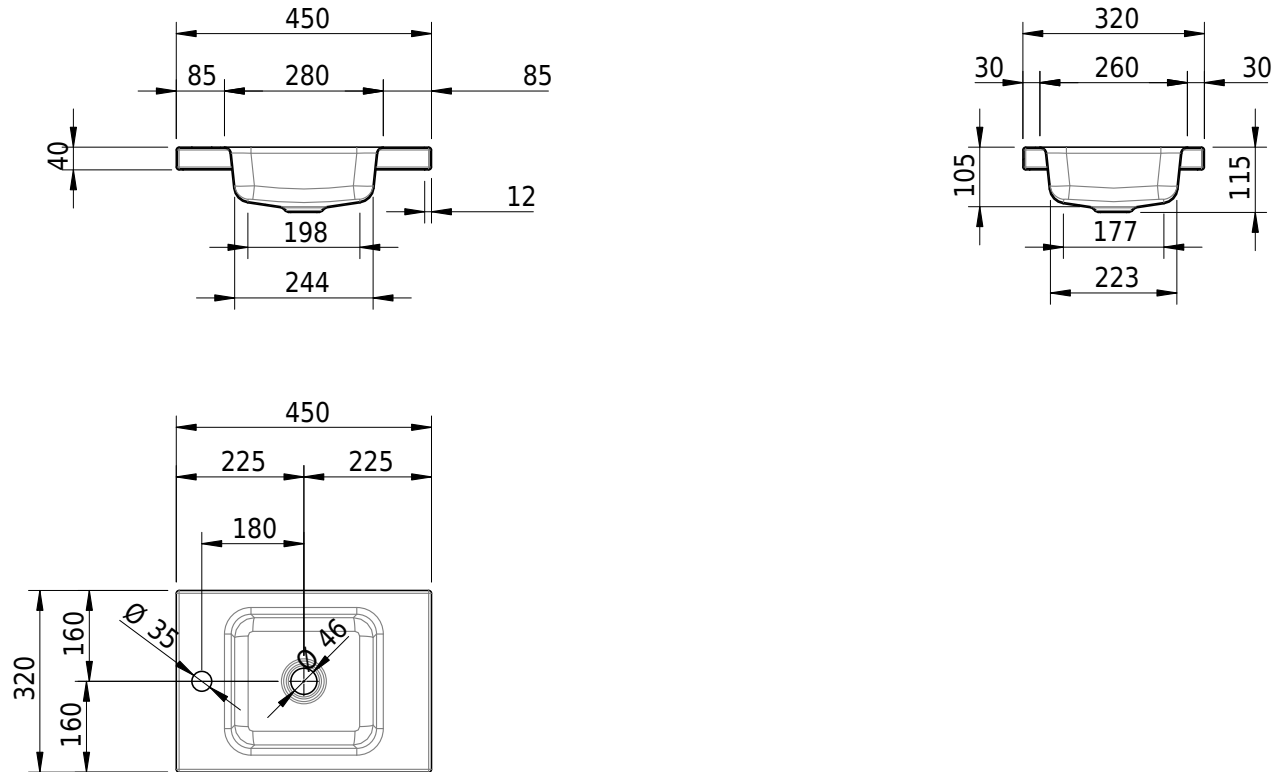

Massskizze

Schmidlin MERO MINI Aufsatzbecken

45 x 32 x 4 cm

ohne Überlauf, inkl. Befestigungzubehör

Artikel-Nr.: 2504-0004

Optionen

- Farbklasse IV +: I,III,VI,V [FA0_ _ _]
- GLASUR PLUS [OV01]

Zubehör

- Verstärkungsflansch für Armaturenmontage

Ab- und Überlaufgarnituren

- Schaftventil 1 1/4", inkl. Deckel verchromt, nicht verschliessbar
- Schmidlin Schaftventil 1 1/4", inkl. Deckel alpinweiss matt, emailliert, nicht verschliessbar
- Schmidlin Schaftventil 1 1/4", inkl. Deckel emailliert, nicht verschliessbar
- Schmidlin Schaftventil 1 1/4", inkl. Deckel emailliert, übrige Farben, nicht verschliessbar