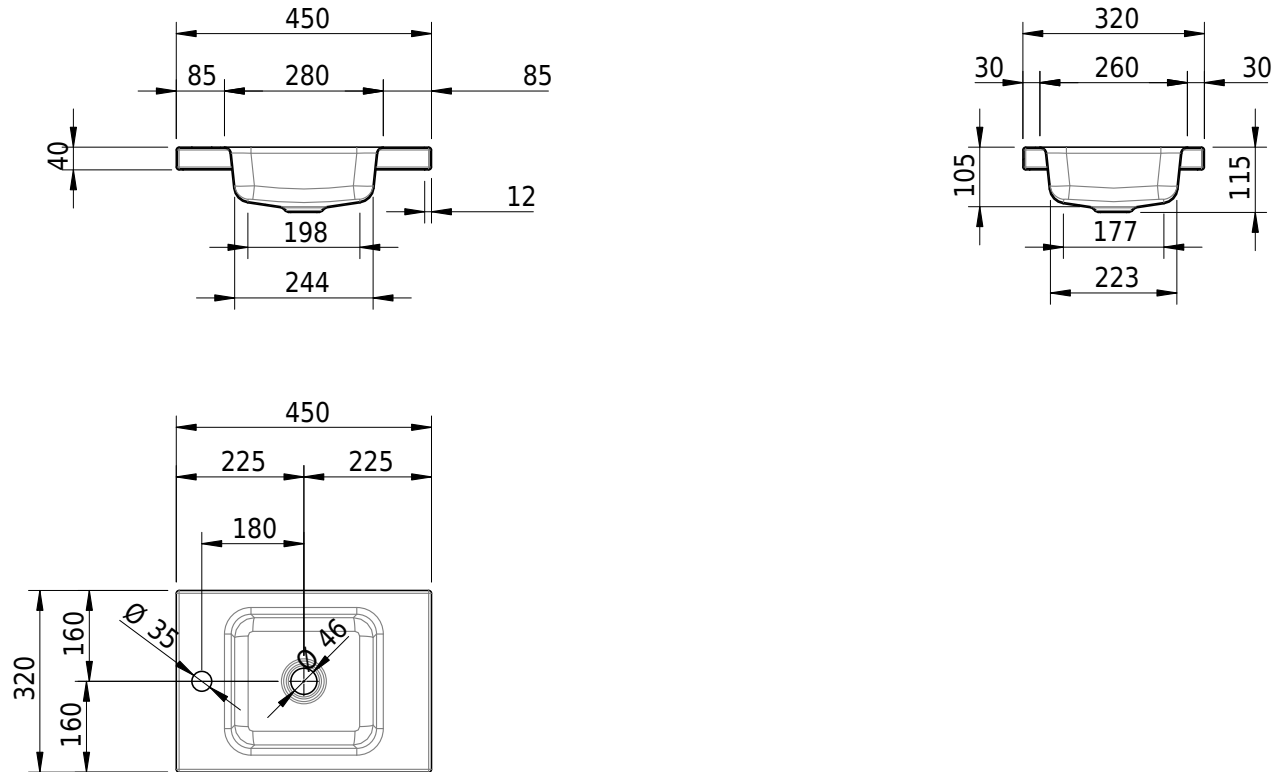

## Massskizze

**Schmidlin MERO MINI Aufsatzbecken**

45 x 32 x 4 cm

ohne Überlauf, inkl. Befestigungzubehör

Artikel-Nr.: 2504-0004

**Optionen**

- Farbklasse IV +: I,III,VI,V [FA0\_ \_ \_]
- GLASUR PLUS [OV01]