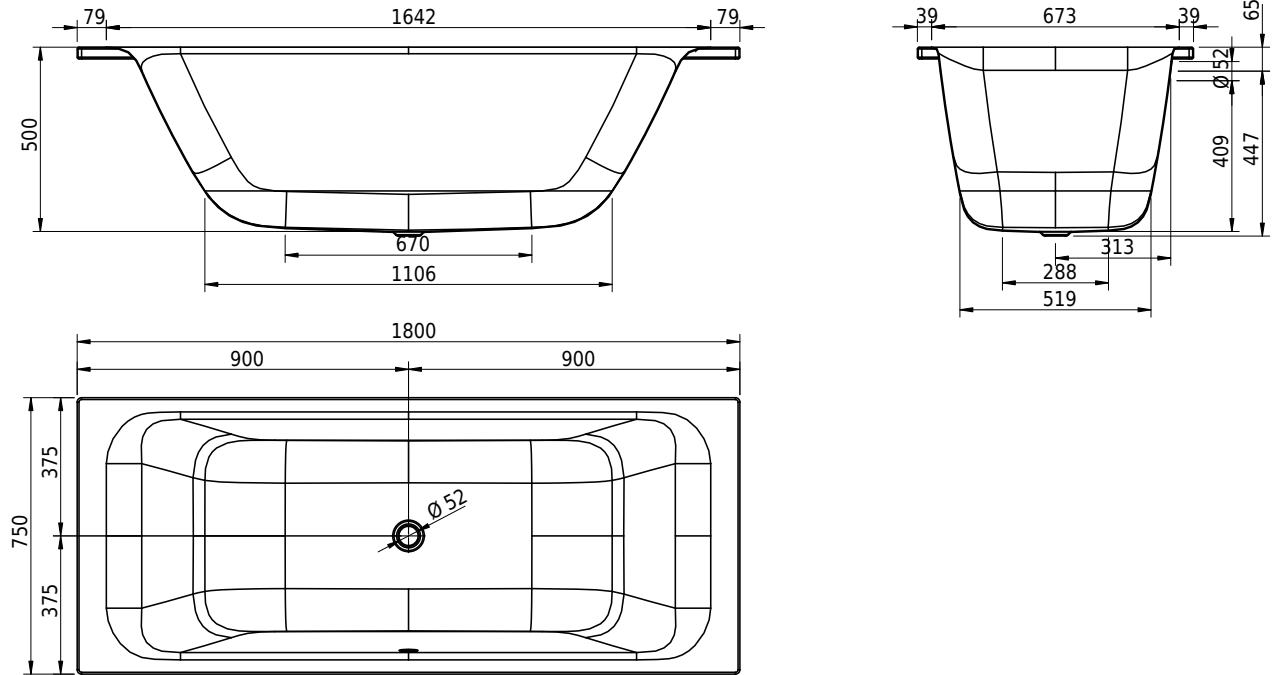

# Schmidlin ARIA 50

180 x 75 x 50 cm

Randhöhe 30 mm

Artikel-Nr.: 2506-0001

ST-Nr.: 1111701.100