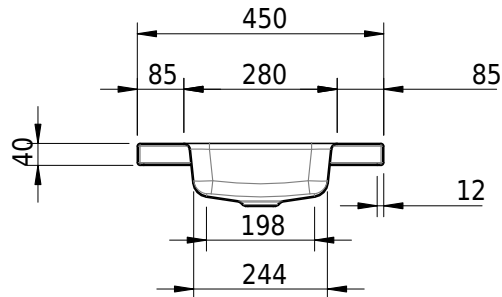

Massskizze

Schmidlin MERO MINI Aufsatzbecken

45 x 35 x 4 cm

ohne Überlauf, inkl. Befestigungzubehör

Artikel-Nr.: 2508-0001

Optionen

- Farbklasse IV +: I,III,VI,V [FA0_ _ _]
- GLASUR PLUS [OV01]

Zubehör**Ab- und Überlaufgarnituren**

- Schaftventil 1¼, inkl. Deckel verchromt, nicht verschliessbar
- Schmidlin Schaftventil 1 1/4", inkl. Deckel alpinweiss matt, emailliert, nicht verschliessbar
- Schmidlin Schaftventil 1 1/4", inkl. Deckel emailliert, nicht verschliessbar
- Schmidlin Schaftventil 1 1/4", inkl. Deckel emailliert, übrige Farben, nicht verschliessbar