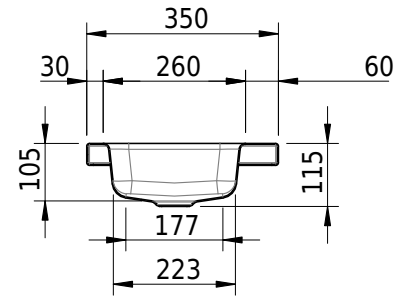

Massskizze

Schmidlin MERO MINI Aufsatzbecken

45 x 35 x 4 cm

ohne Überlauf, inkl. Befestigungzubehör

Artikel-Nr.: 2508-0001

Optionen

- Farbklasse IV +: I,III,VI,V [FA0_ _ _]
- GLASUR PLUS [OV01]

Zubehör

Ab- und Überlaufgarnituren

- Schaftventil 1¼, inkl. Deckel verchromt, nicht verschliessbar
- Schmidlin Schaftventil 1 1/4", inkl. Deckel alpinweiss matt, emailliert, nicht verschliessbar
- Schmidlin Schaftventil 1 1/4", inkl. Deckel emailliert, nicht verschliessbar
- Schmidlin Schaftventil 1 1/4", inkl. Deckel emailliert, übrige Farben, nicht verschliessbar