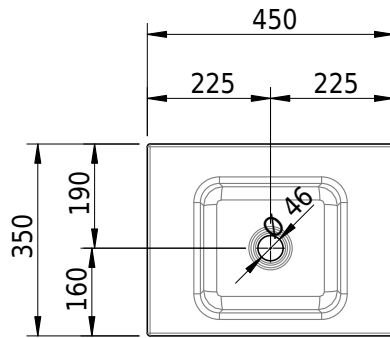

Massskizze

Schmidlin MERO MINI Aufsatzbecken

45 x 35 x 4 cm

ohne Überlauf, inkl. Befestigungzubehör

Artikel-Nr.: 2508-0001

Optionen

- Farbklasse IV +: I,III,VI,V [FA0_ _ _]
- GLASUR PLUS [OV01]

Zubehör**Ab- und Überlaufgarnituren**

- Schaftventil 1¼, inkl. Deckel verchromt, nicht verschliessbar
- Schmidlin Schaftventil 1 1/4", inkl. Deckel alpinweiss matt, emailliert, nicht verschliessbar
- Schmidlin Schaftventil 1 1/4", inkl. Deckel emailliert, nicht verschliessbar
- Schmidlin Schaftventil 1 1/4", inkl. Deckel emailliert, übrige Farben, nicht verschliessbar