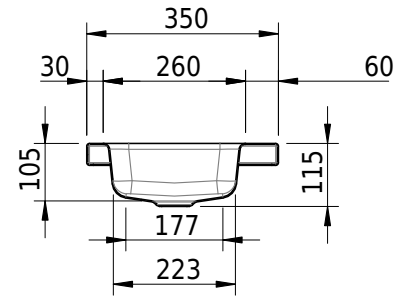

Massskizze

Schmidlin MERO MINI Aufsatzbecken

45 x 35 x 4 cm

ohne Überlauf, inkl. Befestigungzubehör

Artikel-Nr.: 2508-0001

Optionen

- Farbklasse IV +: I,III,VI,V [FA0_ _ _]
- GLASUR PLUS [OV01]

Zubehör**Ab- und Überlaufgarnituren**

- Schaftventil 1¼, inkl. Deckel verchromt, nicht verschliessbar
- Schmidlin Schaftventil 1 1/4", inkl. Deckel alpinweiss matt, emailliert, nicht verschliessbar
- Schmidlin Schaftventil 1 1/4", inkl. Deckel emailliert, nicht verschliessbar
- Schmidlin Schaftventil 1 1/4", inkl. Deckel emailliert, übrige Farben, nicht verschliessbar