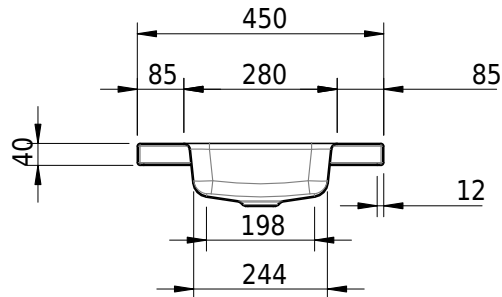

Massskizze

Schmidlin MERO MINI Aufsatzbecken

45 x 35 x 4 cm

ohne Überlauf, inkl. Befestigungzubehör

Artikel-Nr.: 2508-0001

Optionen

- Farbklasse IV +: I,III,VI,V [FA0_ _ _]
- GLASUR PLUS [OV01]

Zubehör

Ab- und Überlaufgarnituren

- Schaftventil 1¼, inkl. Deckel verchromt, nicht verschliessbar
- Schmidlin Schaftventil 1 1/4", inkl. Deckel alpinweiss matt, emailliert, nicht verschliessbar
- Schmidlin Schaftventil 1 1/4", inkl. Deckel emailliert, nicht verschliessbar
- Schmidlin Schaftventil 1 1/4", inkl. Deckel emailliert, übrige Farben, nicht verschliessbar