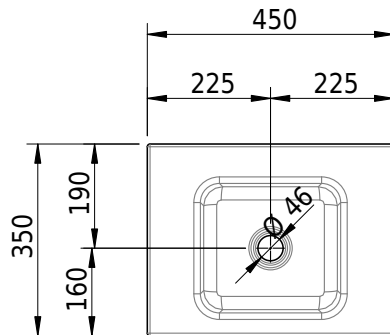

Massskizze

Schmidlin MERO MINI Aufsatzbecken

45 x 35 x 4 cm

ohne Überlauf, inkl. Befestigungzubehör

Artikel-Nr.: 2508-0001

Optionen

- Farbklasse IV +: I,III,VI,V [FA0_ _ _]
- GLASUR PLUS [OV01]

Zubehör

Ab- und Überlaufgarnituren

- Schaftventil 1¼, inkl. Deckel verchromt, nicht verschliessbar
- Schmidlin Schaftventil 1 1/4", inkl. Deckel alpinweiss matt, emailliert, nicht verschliessbar
- Schmidlin Schaftventil 1 1/4", inkl. Deckel emailliert, nicht verschliessbar
- Schmidlin Schaftventil 1 1/4", inkl. Deckel emailliert, übrige Farben, nicht verschliessbar