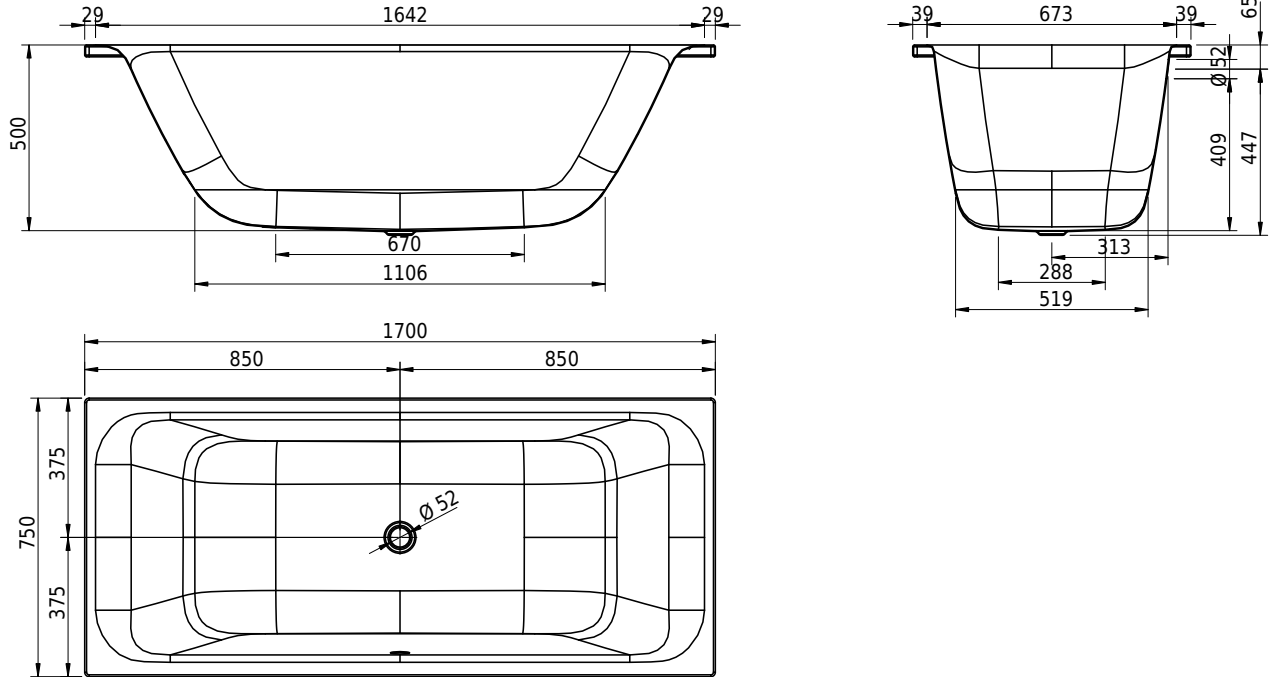

Massskizze

Schmidlin ARIA 50

170 x 75 x 50 cm

Randhöhe 30 mm

Artikel-Nr.: 2512-0001

ST-Nr.: 1111695.100

Optionen

- Farbklasse: I,III,VI [FA0_ _ _]
- Mit Zargen [Z_ _ _ _]
- ANTIGLISS PRO
- GLASUR PLUS [OV01]
- Griff SAFE (1 Stück) [GFT_02]
- Lochbohrung für Schmidlin TOUCH CONTROL [AT0001]
- Scharfkantige Ecke (Radius 5 mm) [EA_ _ 04]
- Geschnittene Ecke [EA_ _ 03]
- Abgerundete Ecke [EA_ _ 02]
- Einlaufgarnitur Schmidlin SPLASH [SP_ _ _]
- Schmidlin SOUNDBOX
- Spezialanfertigung
- Mit Zargenlöcher [ZL01]