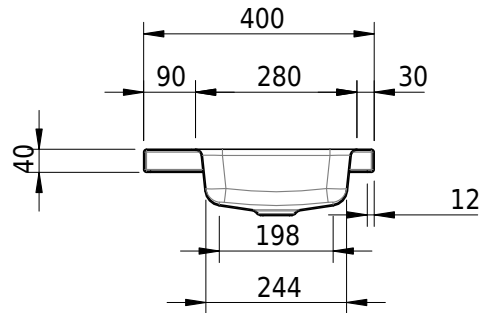

Massskizze

Schmidlin MERO MINI Aufsatzbecken

40 x 32 x 4 cm

ohne Überlauf, inkl. Befestigungzubehör

Artikel-Nr.: 2514-0001

Optionen

- Farbklasse IV +: I,III,VI,V [FA0_ _ _]
- GLASUR PLUS [OV01]

Zubehör

Ab- und Überlaufgarnituren

- Schaftventil 1¼, inkl. Deckel verchromt, nicht verschliessbar
- Schmidlin Schaftventil 1 1/4", inkl. Deckel alpinweiss matt, emailliert, nicht verschliessbar
- Schmidlin Schaftventil 1 1/4", inkl. Deckel emailliert, nicht verschliessbar
- Schmidlin Schaftventil 1 1/4", inkl. Deckel emailliert, übrige Farben, nicht verschliessbar