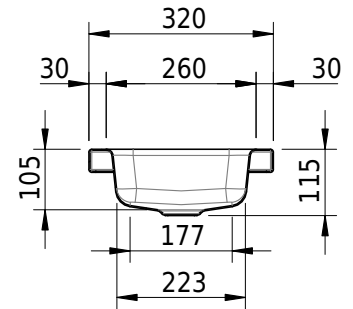

Massskizze

Schmidlin MERO MINI Aufsatzbecken

40 x 32 x 4 cm

ohne Überlauf, inkl. Befestigungzubehör

Artikel-Nr.: 2514-0001

Optionen

- Farbklasse IV +: I,III,VI,V [FA0_ _ _]
- GLASUR PLUS [OV01]

Zubehör

Ab- und Überlaufgarnituren

- Schaftventil 1¼, inkl. Deckel verchromt, nicht verschliessbar
- Schmidlin Schaftventil 1 1/4", inkl. Deckel alpinweiss matt, emailliert, nicht verschliessbar
- Schmidlin Schaftventil 1 1/4", inkl. Deckel emailliert, nicht verschliessbar
- Schmidlin Schaftventil 1 1/4", inkl. Deckel emailliert, übrige Farben, nicht verschliessbar