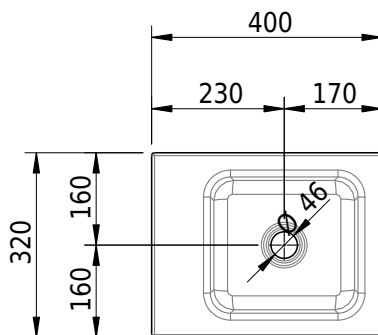

Massskizze

Schmidlin MERO MINI Aufsatzbecken

40 x 32 x 4 cm

ohne Überlauf, inkl. Befestigungzubehör

Artikel-Nr.: 2514-0001

Optionen

- Farbklasse IV +: I,III,VI,V [FA0_ _ _]
- GLASUR PLUS [OV01]

Zubehör

Ab- und Überlaufgarnituren

- Schaftventil 1¼, inkl. Deckel verchromt, nicht verschliessbar
- Schmidlin Schaftventil 1 1/4", inkl. Deckel alpinweiss matt, emailliert, nicht verschliessbar
- Schmidlin Schaftventil 1 1/4", inkl. Deckel emailliert, nicht verschliessbar
- Schmidlin Schaftventil 1 1/4", inkl. Deckel emailliert, übrige Farben, nicht verschliessbar