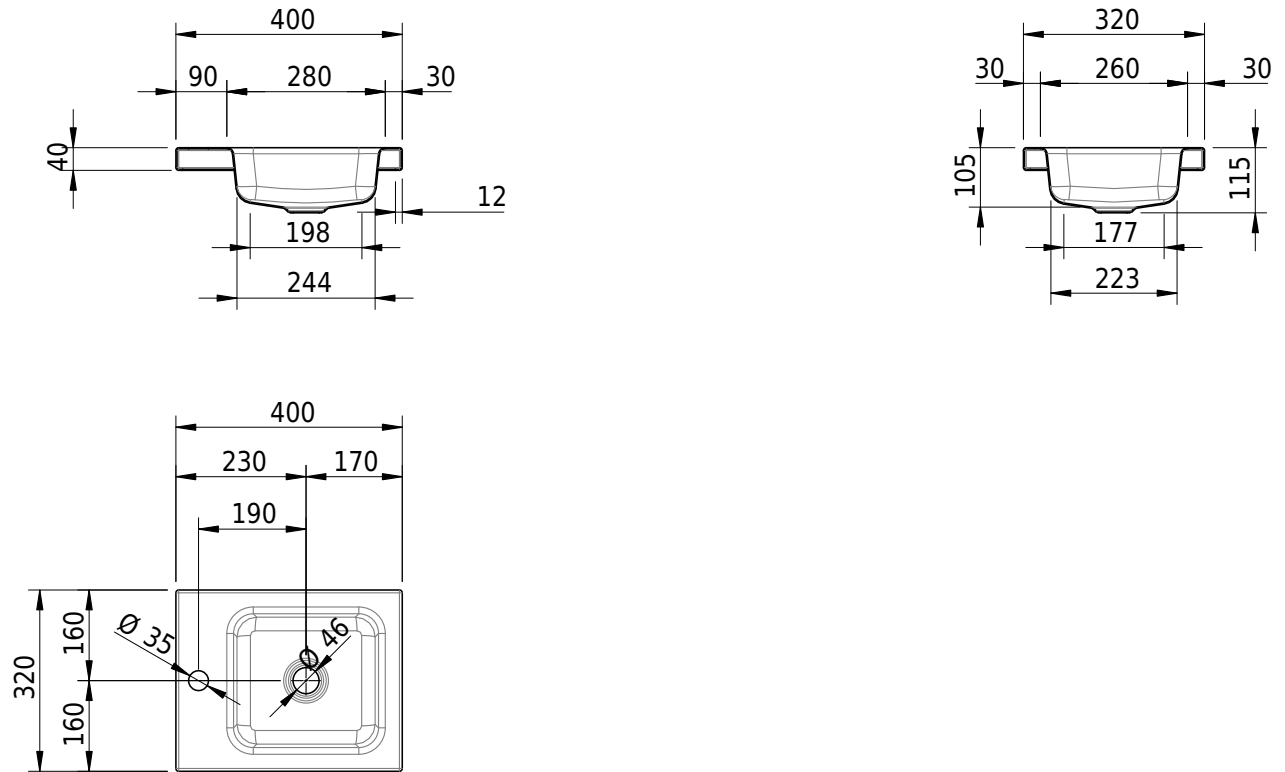

Massskizze

Schmidlin MERO MINI Aufsatzbecken

40 x 32 x 4 cm

ohne Überlauf, inkl. Befestigungzubehör

Artikel-Nr.: 2514-0004

Optionen

- Farbklasse IV +: I,III,VI,V [FA0_ _ _]
- GLASUR PLUS [OV01]

Zubehör