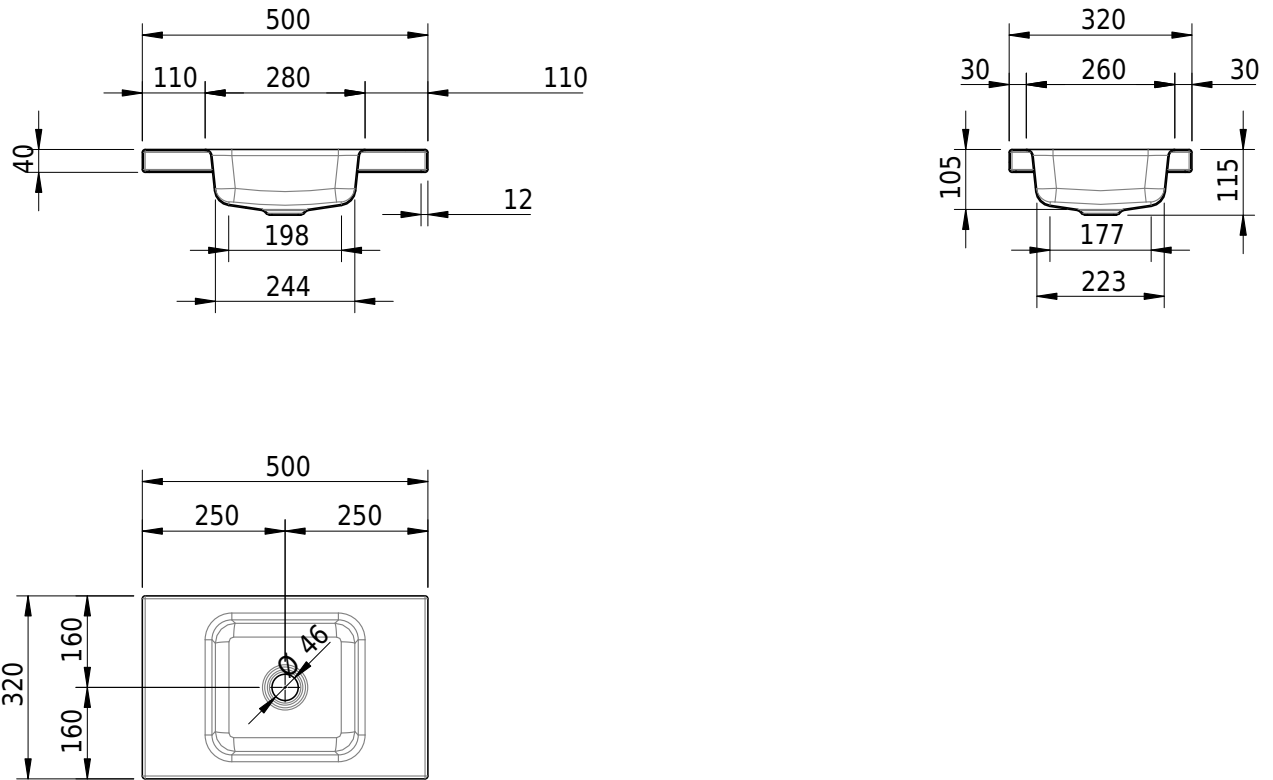

# Schmidlin MERO MINI Aufsatzbecken

50 x 32 x 4 cm

ohne Überlauf, inkl. Befestigungzubehör

Artikel-Nr.: 2516-0001