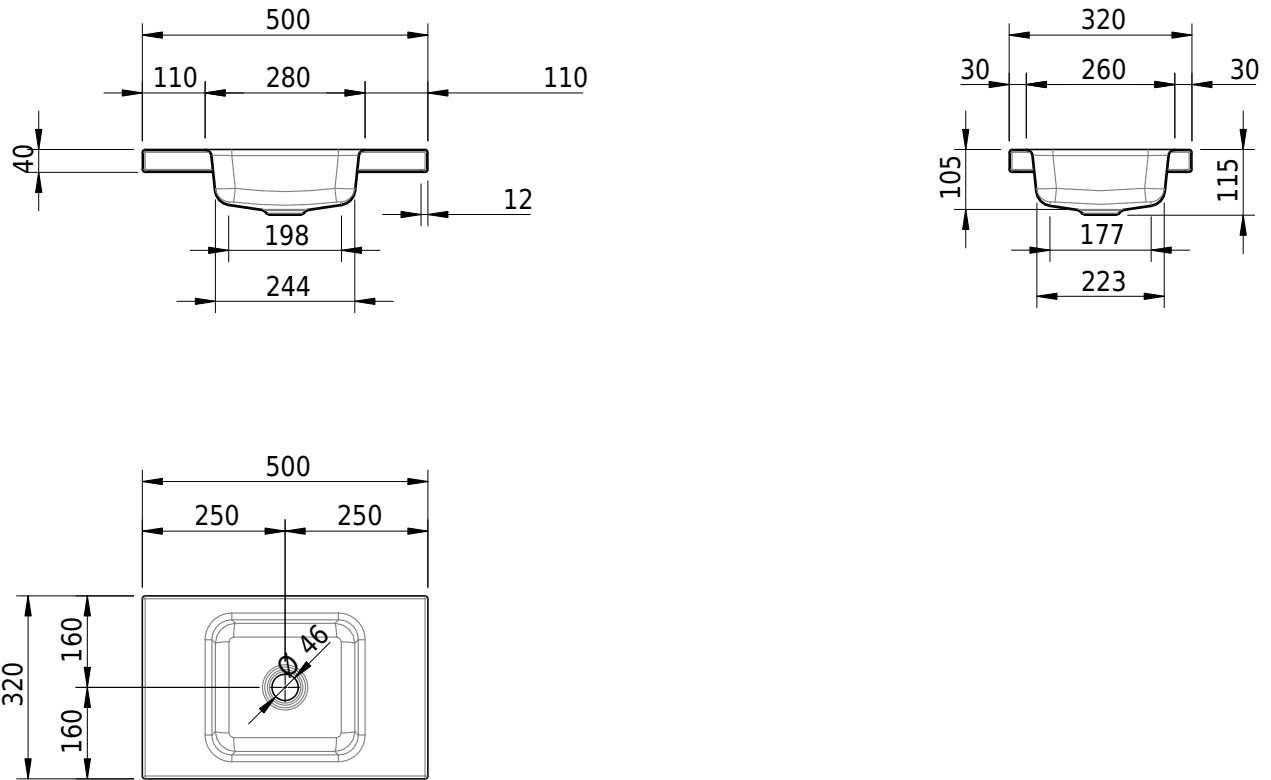

Massskizze

Schmidlin MERO MINI Aufsatzbecken

50 x 32 x 4 cm

ohne Überlauf, inkl. Befestigungzubehör

Artikel-Nr.: 2516-0001

Optionen

- Farbklasse IV +: I,III,VI,V [FA0_ _ _]
- GLASUR PLUS [OV01]

Zubehör**Ab- und Überlaufgarnituren**

- Schaftventil 1¼, inkl. Deckel verchromt, nicht verschliessbar
- Schmidlin Schaftventil 1 1/4", inkl. Deckel alpinweiss matt, emailliert, nicht verschliessbar
- Schmidlin Schaftventil 1 1/4", inkl. Deckel emailliert, nicht verschliessbar
- Schmidlin Schaftventil 1 1/4", inkl. Deckel emailliert, übrige Farben, nicht verschliessbar