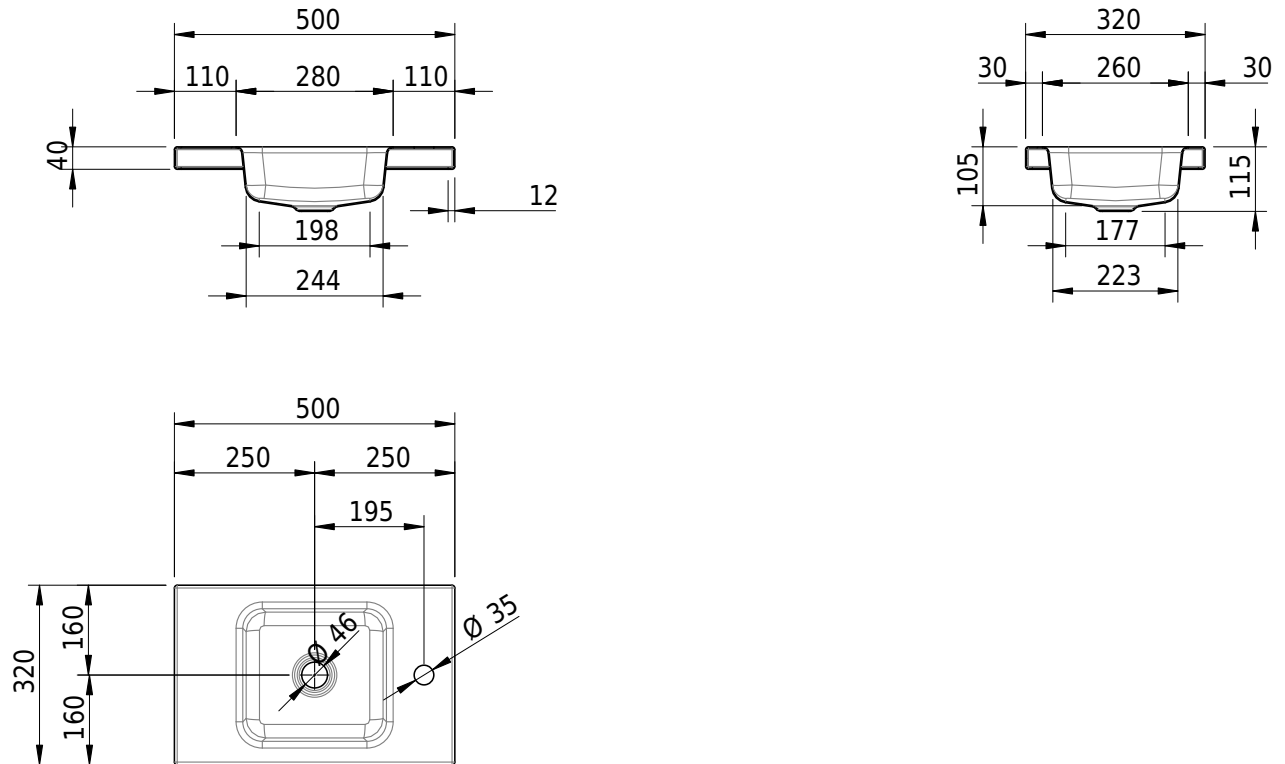

Massskizze

Schmidlin MERO MINI Aufsatzbecken

50 x 32 x 4 cm

ohne Überlauf, inkl. Befestigungzubehör

Artikel-Nr.: 2516-0003

Optionen

- Farbklasse IV +: I,III,VI,V [FA0_ _ _]
- GLASUR PLUS [OV01]

Zubehör

- Verstärkungsflansch für Armaturenmontage

Ab- und Überlaufgarnituren

- Schaftventil 1 1/4", inkl. Deckel verchromt, nicht verschliessbar
- Schmidlin Schaftventil 1 1/4", inkl. Deckel alpinweiss matt, emailliert, nicht verschliessbar
- Schmidlin Schaftventil 1 1/4", inkl. Deckel emailliert, nicht verschliessbar
- Schmidlin Schaftventil 1 1/4", inkl. Deckel emailliert, übrige Farben, nicht verschliessbar