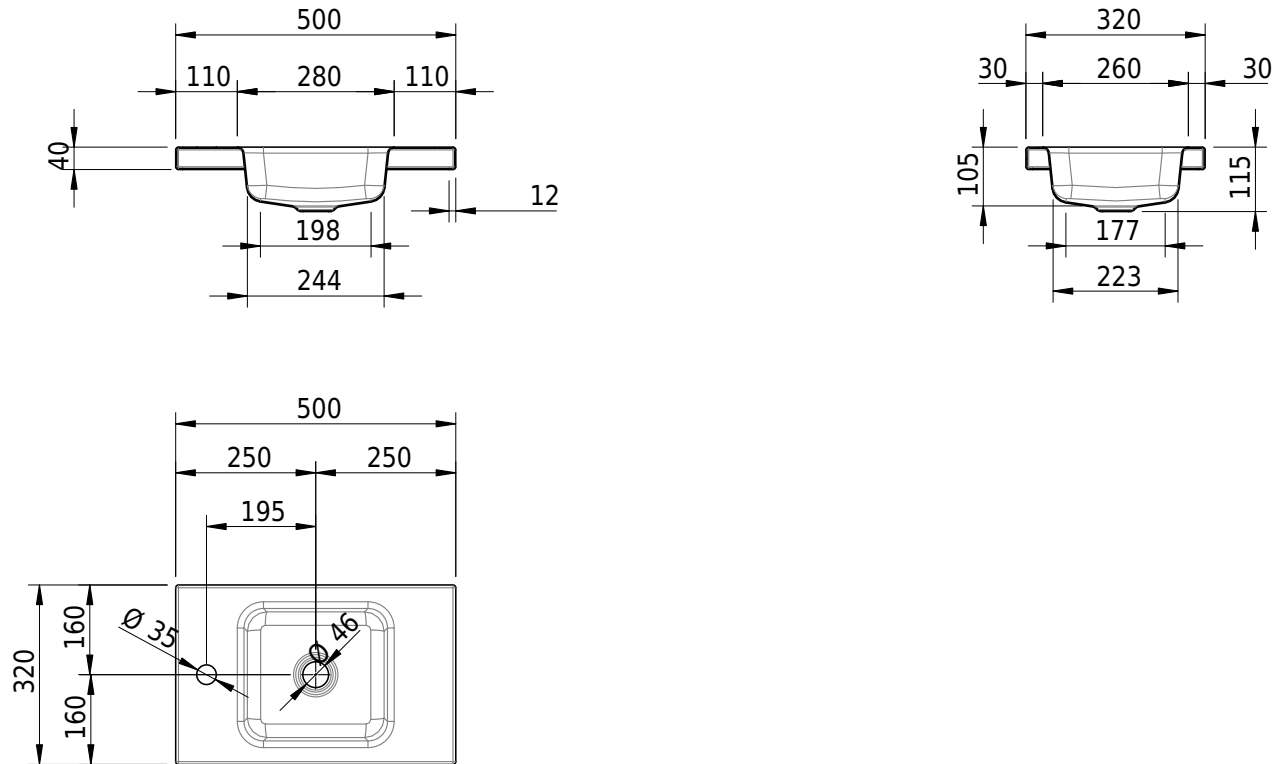

Massskizze

Schmidlin MERO MINI Aufsatzbecken

50 x 32 x 4 cm

ohne Überlauf, inkl. Befestigungzubehör

Artikel-Nr.: 2516-0004

Optionen

- Farbklasse IV +: I,III,VI,V [FA0_ _ _]
- GLASUR PLUS [OV01]

Zubehör

- Verstärkungsflansch für Armaturenmontage

Ab- und Überlaufgarnituren

- Schaftventil 1 1/4", inkl. Deckel verchromt, nicht verschliessbar
- Schmidlin Schaftventil 1 1/4", inkl. Deckel alpinweiss matt, emailliert, nicht verschliessbar
- Schmidlin Schaftventil 1 1/4", inkl. Deckel emailliert, nicht verschliessbar
- Schmidlin Schaftventil 1 1/4", inkl. Deckel emailliert, übrige Farben, nicht verschliessbar