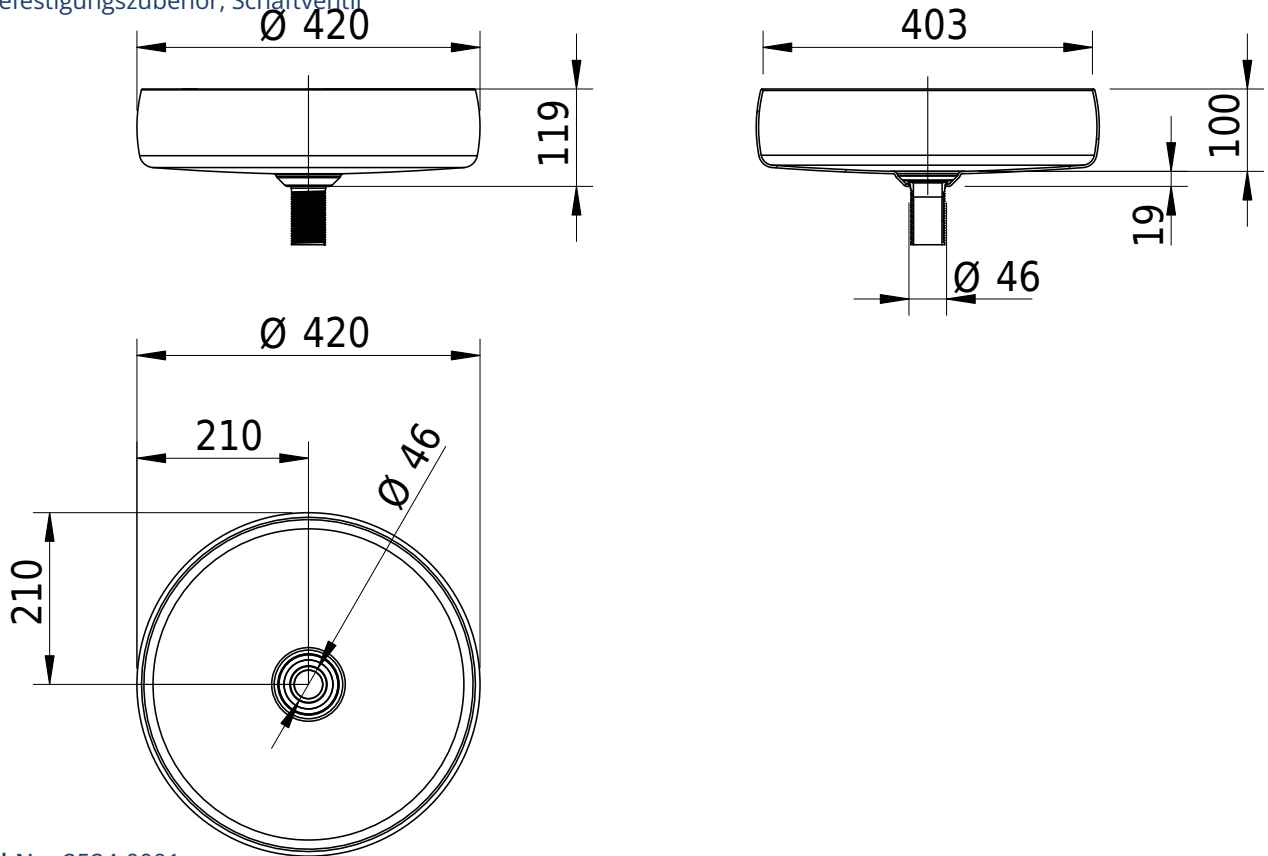

Massskizze

Schmidlin MAVA Schalenbecken

42 x 42 x 10 cm

inkl. Befestigungszubehör, Schaftventil

Artikel-Nr.: 2524-0001

Optionen

- Farbklasse IV +: I,III,VI,V [FA0_ _ _]
- GLASUR PLUS [OV01]

Zubehör