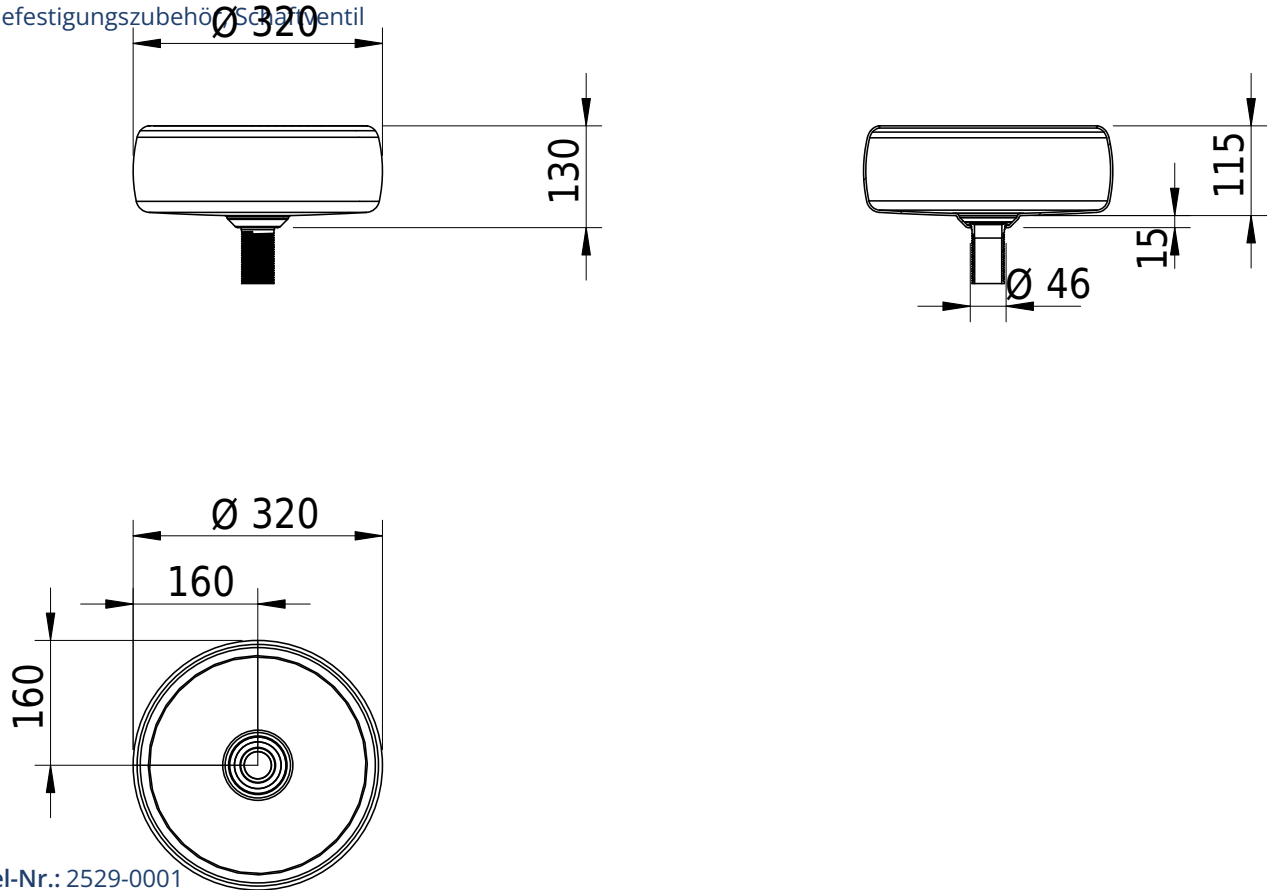

Massskizze

Schmidlin ENYA Schalenbecken

32 x 32 x 11.5 cm

inkl. Befestigungszubehör (Schraubventil)

Artikel-Nr.: 2529-0001

Optionen

- Farbklasse IV +: I, III, VI, V [FA0_ _ _]
- GLASUR PLUS [OV01]

Zubehör