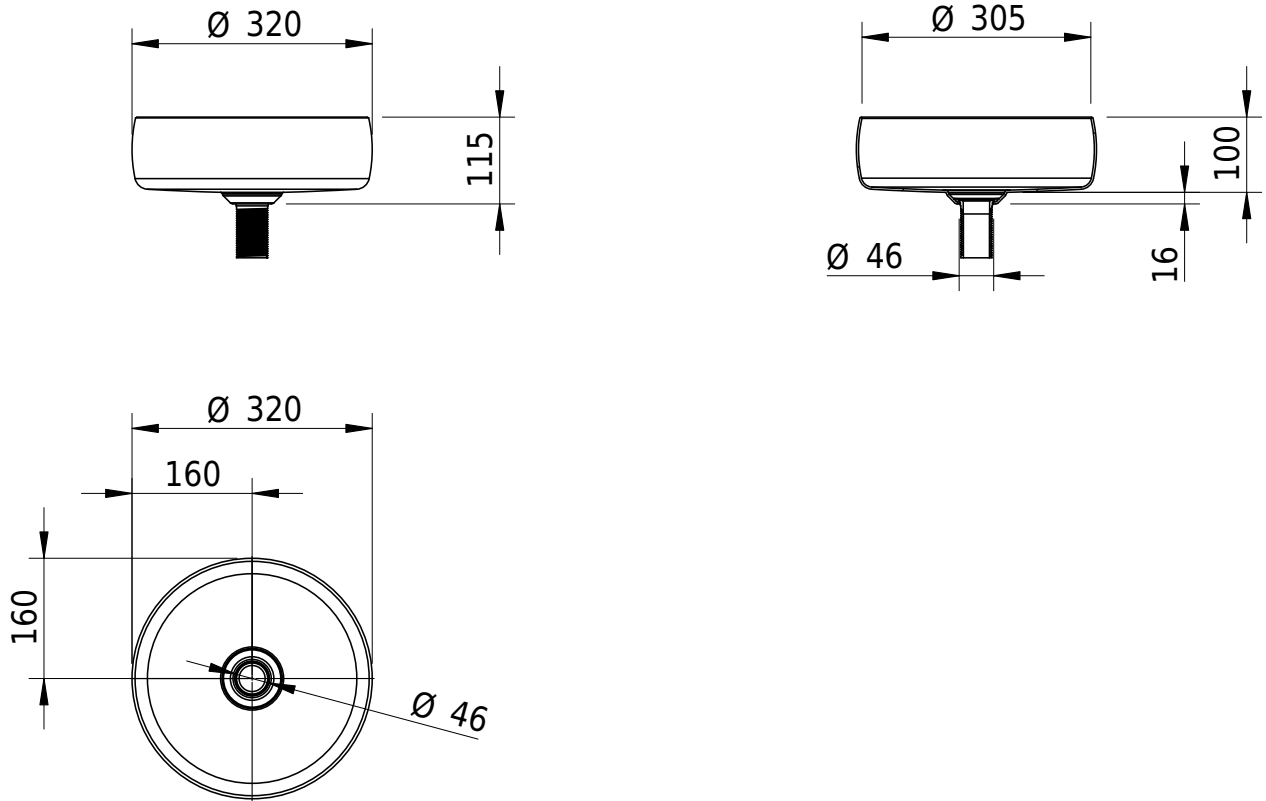

Massskizze

Schmidlin MAVA Schalenbecken

32 x 32 x 10 cm

inkl. Befestigungszubehör, Schaftventil

Artikel-Nr.: 2533-0001

Optionen

- Farbklasse IV +: I,III,VI,V [FA0_ _ _]
- GLASUR PLUS [OV01]

Zubehör