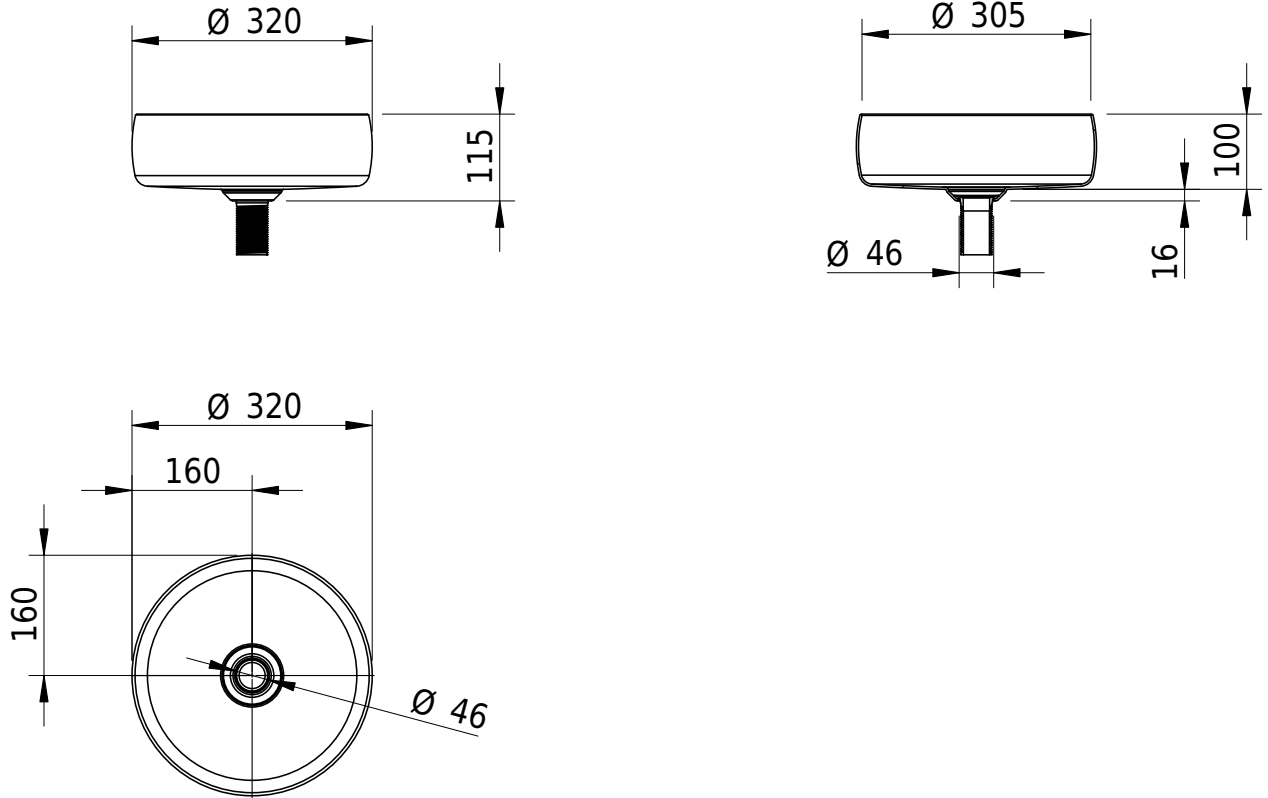

# Schmidlin MAVA Schalenbecken

32 x 32 x 10 cm

inkl. Befestigungszubehör, Schaftventil

Artikel-Nr.: 2533-0001