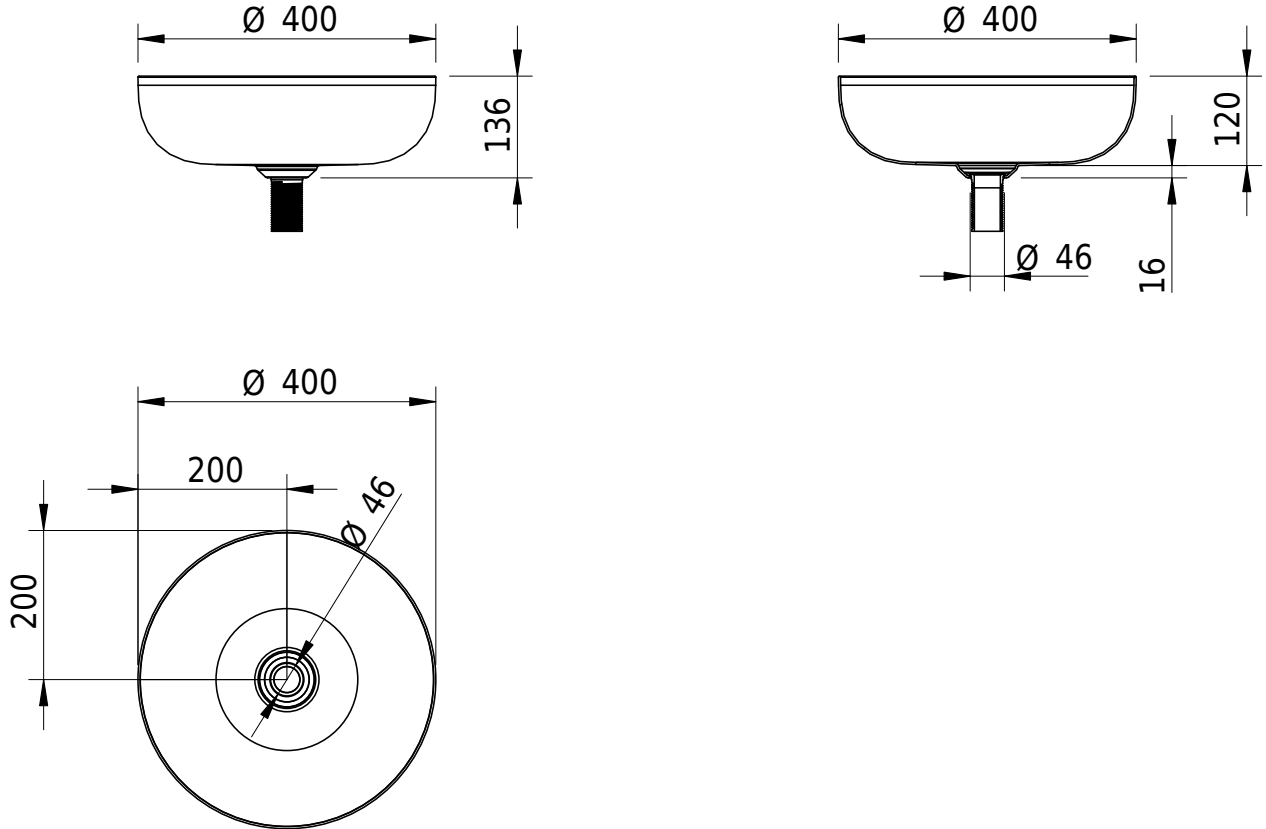

# Schmidlin NIRA Schalenbecken

40 x 40 x 12 cm

inkl. Befestigungszubehör, Schaftventil

Artikel-Nr.: 2535-0001