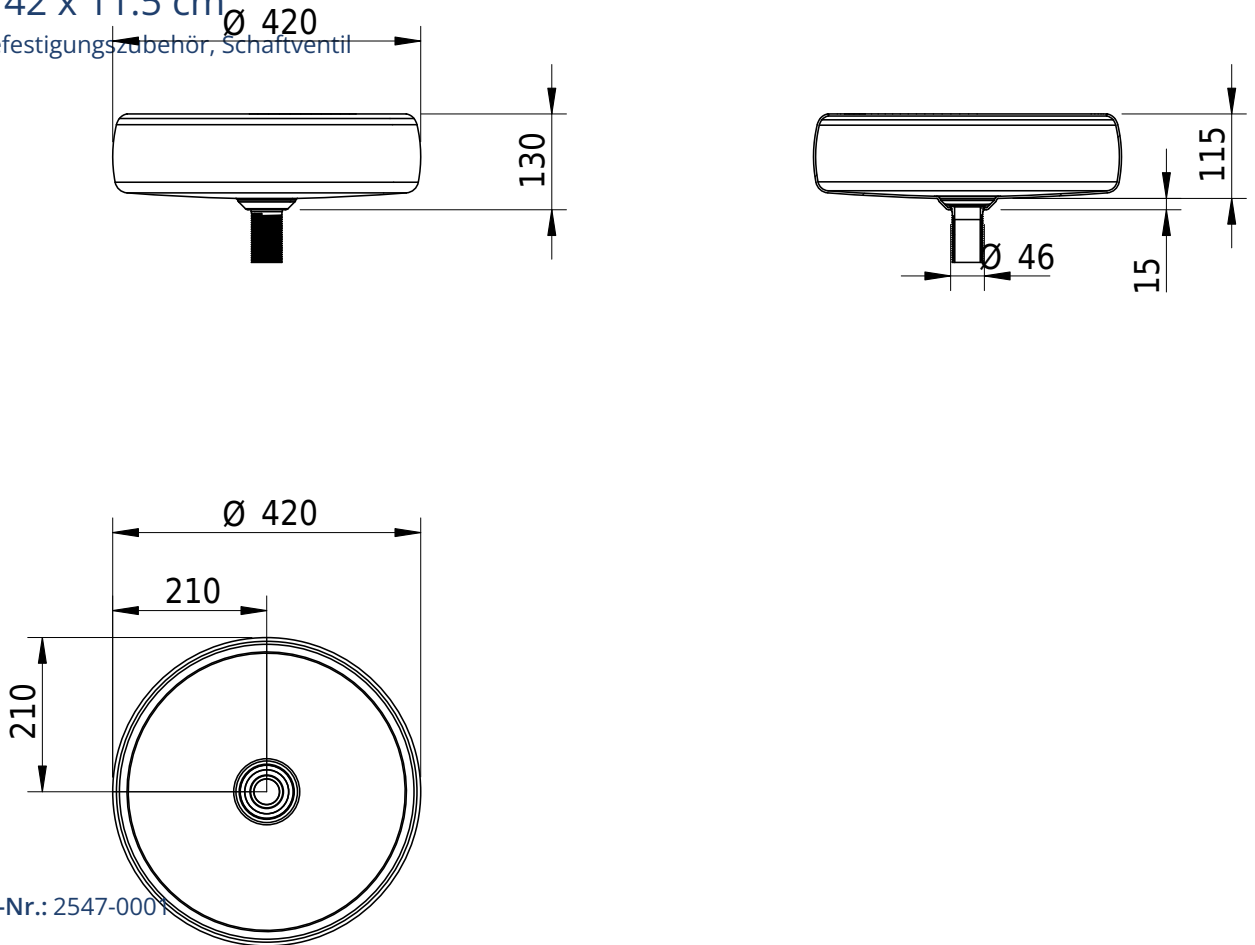

# Schmidlin ENYA Schalenbecken

42 x 42 x 11.5 cm

inkl. Befestigungszubehör, Schaftventil

Artikel-Nr.: 2547-0001