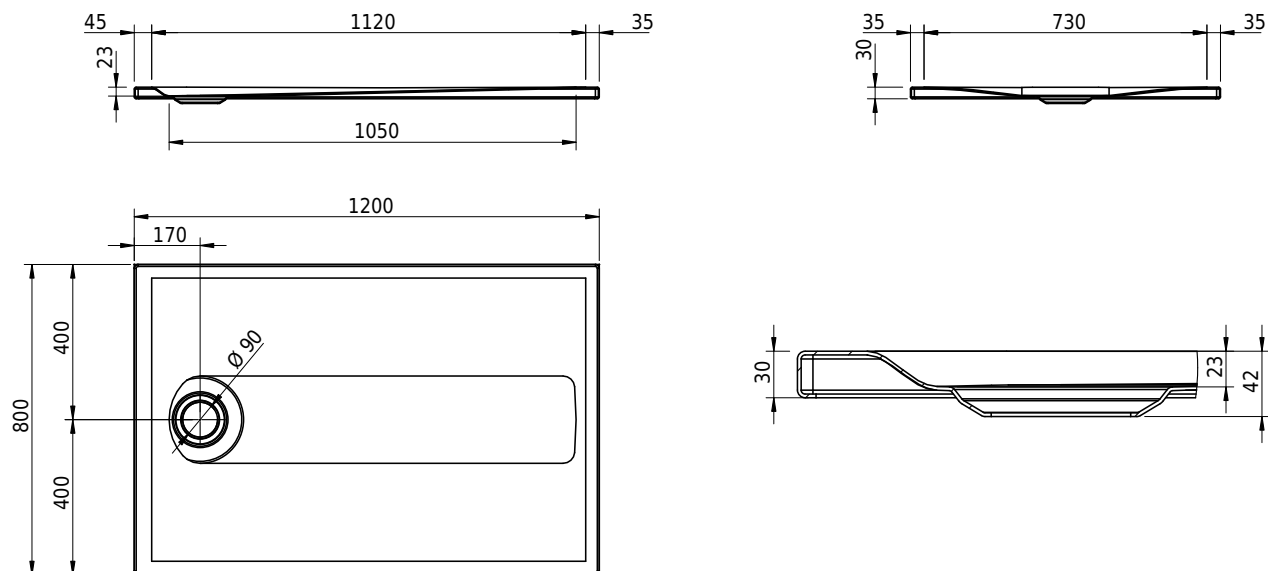

Massskizze

Schmidlin Duschfläche SWISS LINE

120 x 80 x 2.5 cm

Artikel-Nr.: 2549-0001 SGVSB-Nr.: 105943.100.183

Optionen

- Farbklasse IV +: I,III,VI,V [FA0_ _ _]
- ANTIGLISS PRO
- GLASUR PLUS [OV01]
- AQUAGRIP
- Schmidlin GreenSteel