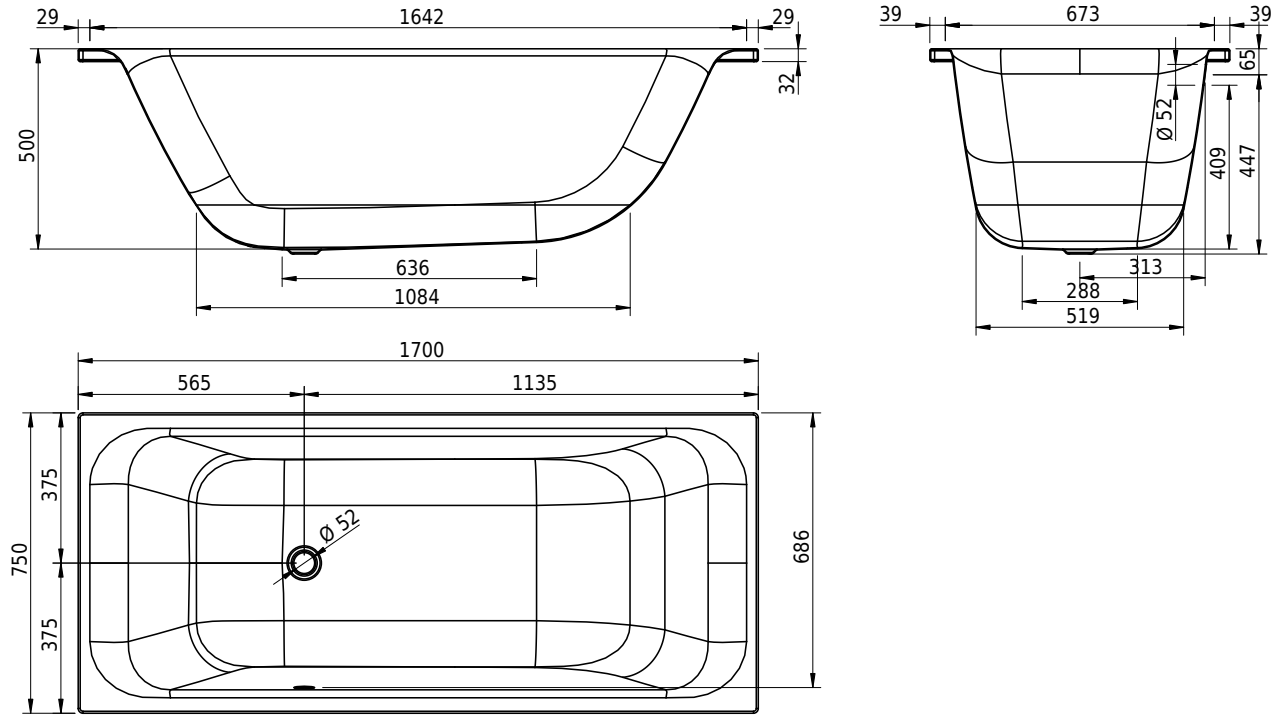

Massskizze

Schmidlin INOA 50

170 x 75 x 50 cm

Artikel-Nr.: 2554-0001

Optionen

- Farbklasse: I,III,VI [FA0_ _ _]
- ANTIGLISS PRO
- GLASUR PLUS [OV01]
- Griff SAFE (1 Stück) [GFT_02]
- Lochbohrung für Schmidlin TOUCH CONTROL [AT0001]
- Einlaufgarnitur Schmidlin SPLASH [SP_ _ _]
- Schmidlin SOUNDBOX
- AQUAGRIP
- Mit Zargenlöcher [ZL01]
- Schmidlin GreenSteel