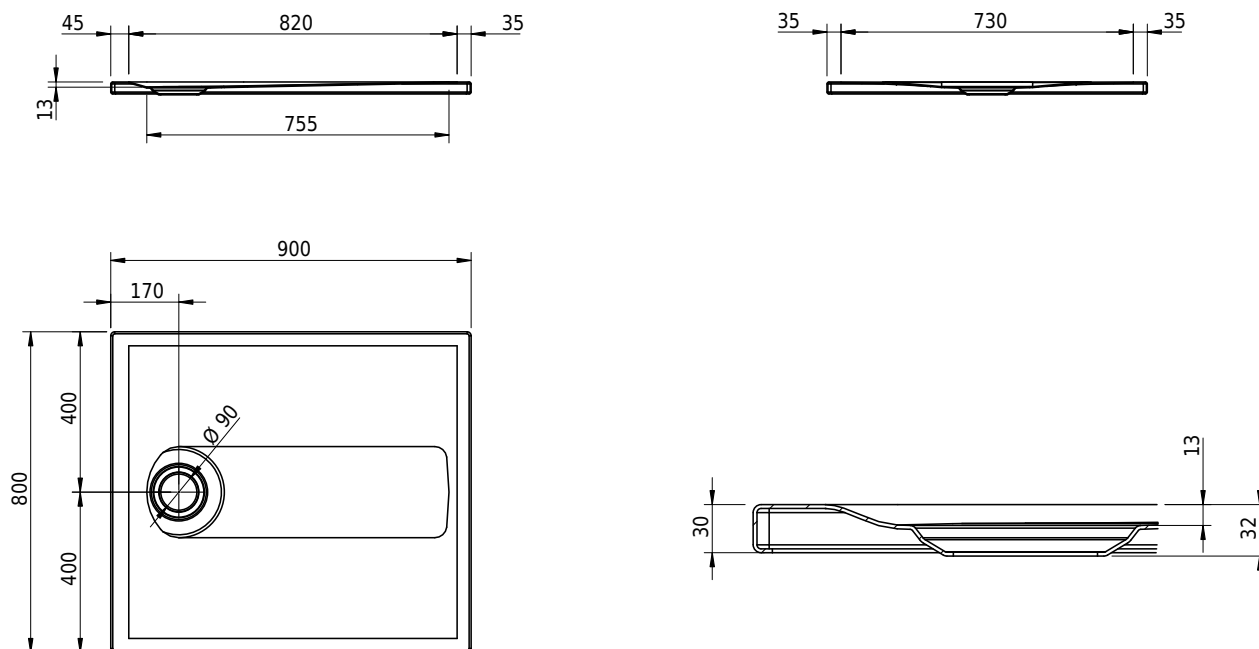

Massskizze

Schmidlin Duschfläche SWISS LINE

90 x 80 x 1.5 cm

Artikel-Nr.: 2555-0001 SGVSB-Nr.: 105936.100.183

Optionen

- Farbklasse IV +: I,III,VI,V [FA0_ _ _]
- ANTIGLISS PRO
- GLASUR PLUS [OV01]
- AQUAGRIP
- Schmidlin GreenSteel