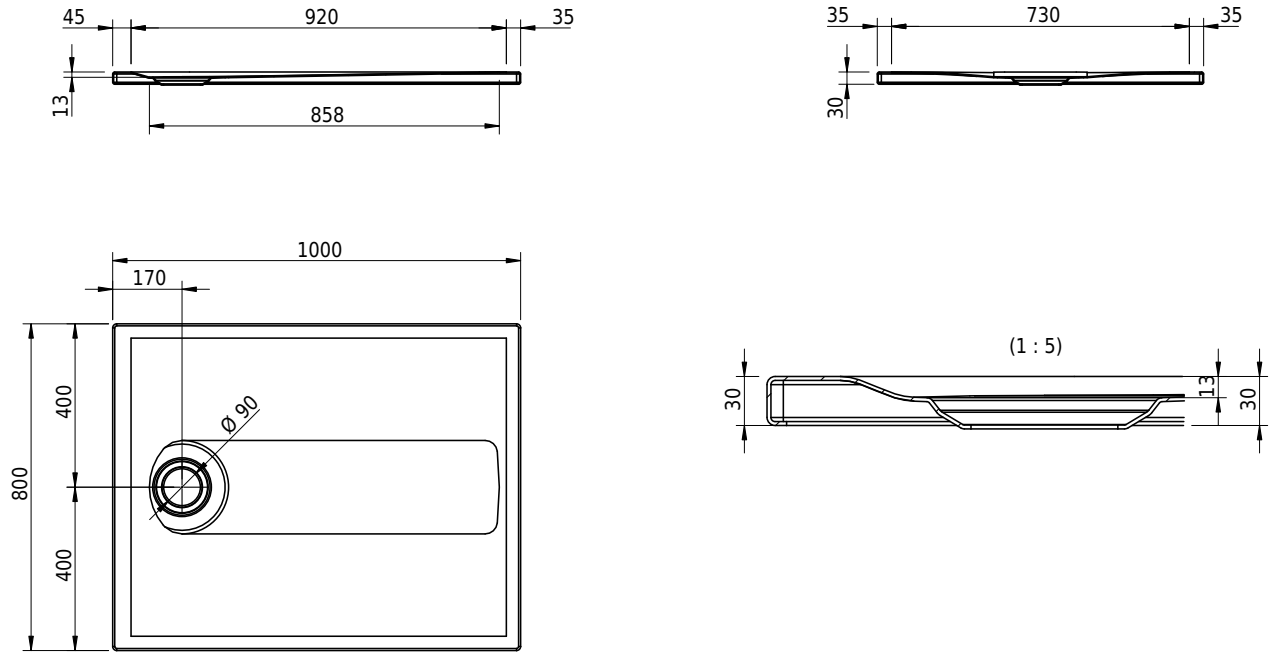

Massskizze

Schmidlin Duschfläche SWISS LINE

100 x 80 x 1.5 cm

Artikel-Nr.: 2556-0001 SGVSB-Nr.: 105938.100.183

Optionen

- Farbklasse IV +: I,III,VI,V [FA0_ _ _]
- ANTIGLISS PRO
- GLASUR PLUS [OV01]
- AQUAGRIP
- Schmidlin GreenSteel