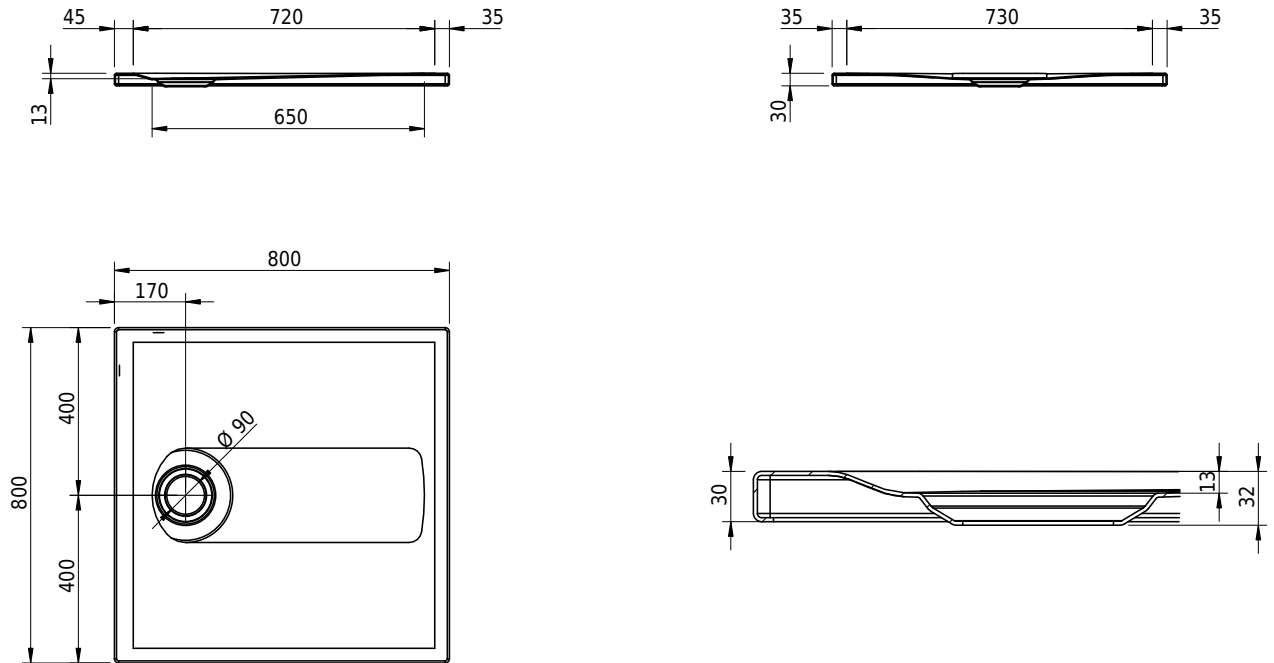

Massskizze

Schmidlin Duschfläche SWISS LINE

80 x 80 x 1.5 cm

Artikel-Nr.: 2557-0001 SGVSB-Nr.: 105834.100.183

Optionen

- Farbklasse IV +: I,III,VI,V [FA0_ _ _]
- ANTIGLISS PRO
- GLASUR PLUS [OV01]
- AQUAGRIP
- Schmidlin GreenSteel