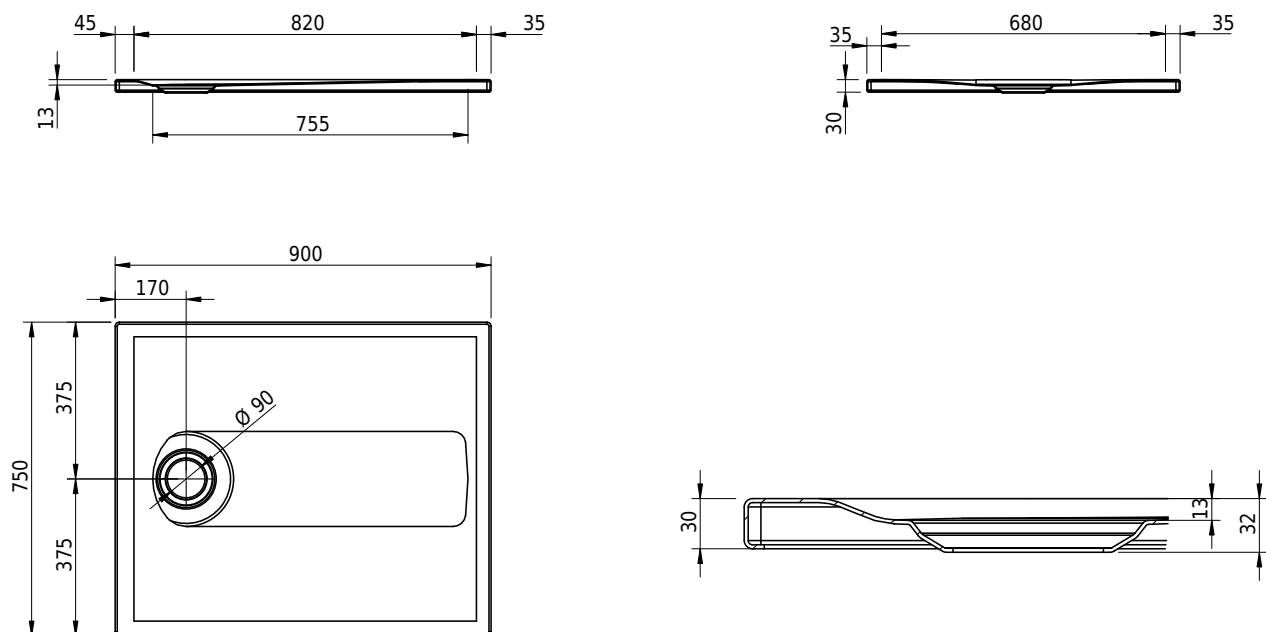

## Schmidlin Duschfläche SWISS LINE

90 x 75 x 1.5 cm

Artikel-Nr.: 2558-0001    SGVSB-Nr.: 105935.100.183