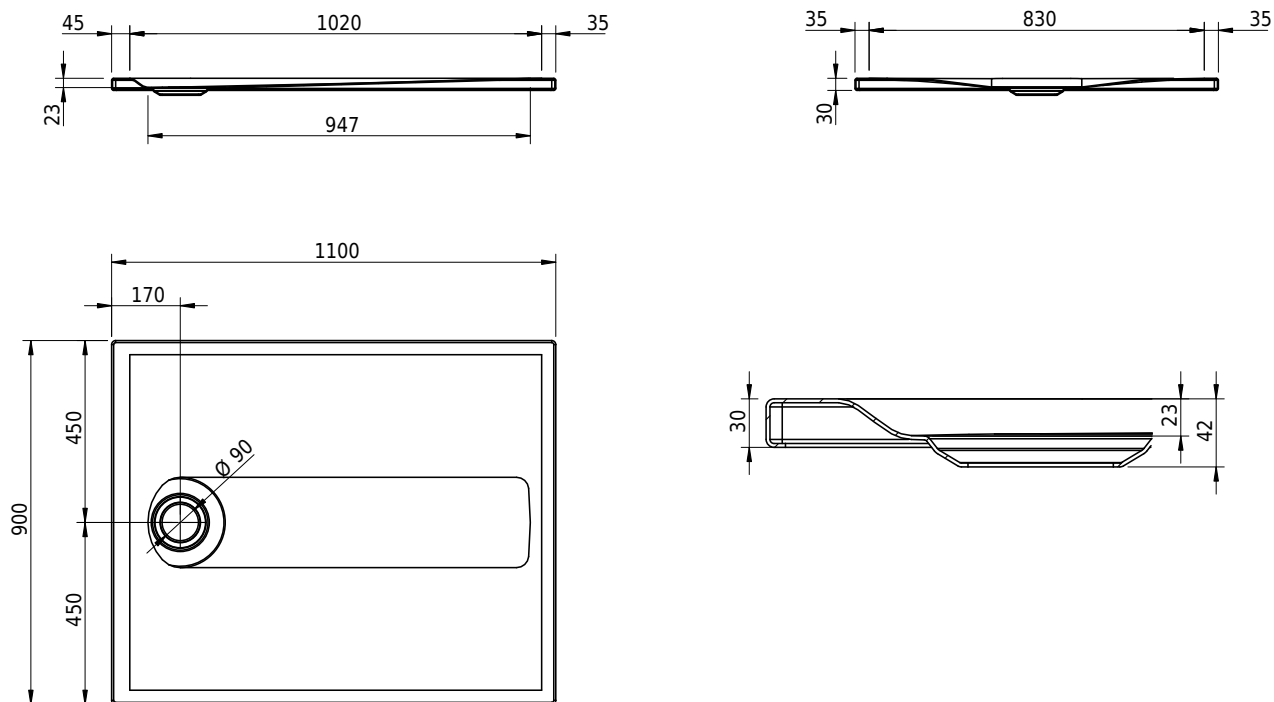

Massskizze

Schmidlin Duschfläche SWISS LINE

110 x 90 x 2.5 cm

Artikel-Nr.: 2559-0001 SGVSB-Nr.: 105942.100.183

Optionen

- Farbklasse IV +: I,III,VI,V [FA0_ _ _]
- ANTIGLISS PRO
- GLASUR PLUS [OV01]
- AQUAGRIP
- Schmidlin GreenSteel