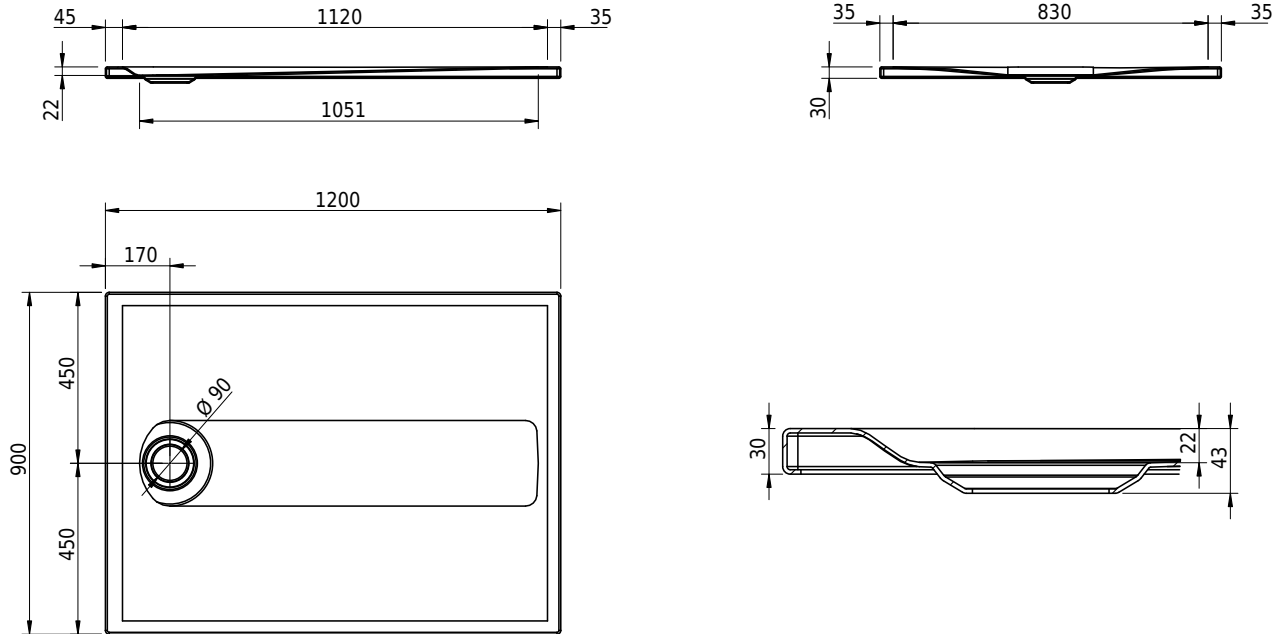

# Schmidlin Duschfläche SWISS LINE

120 x 90 x 2.5 cm

Artikel-Nr.: 2560-0001    SGVSB-Nr.: 105944.100.183