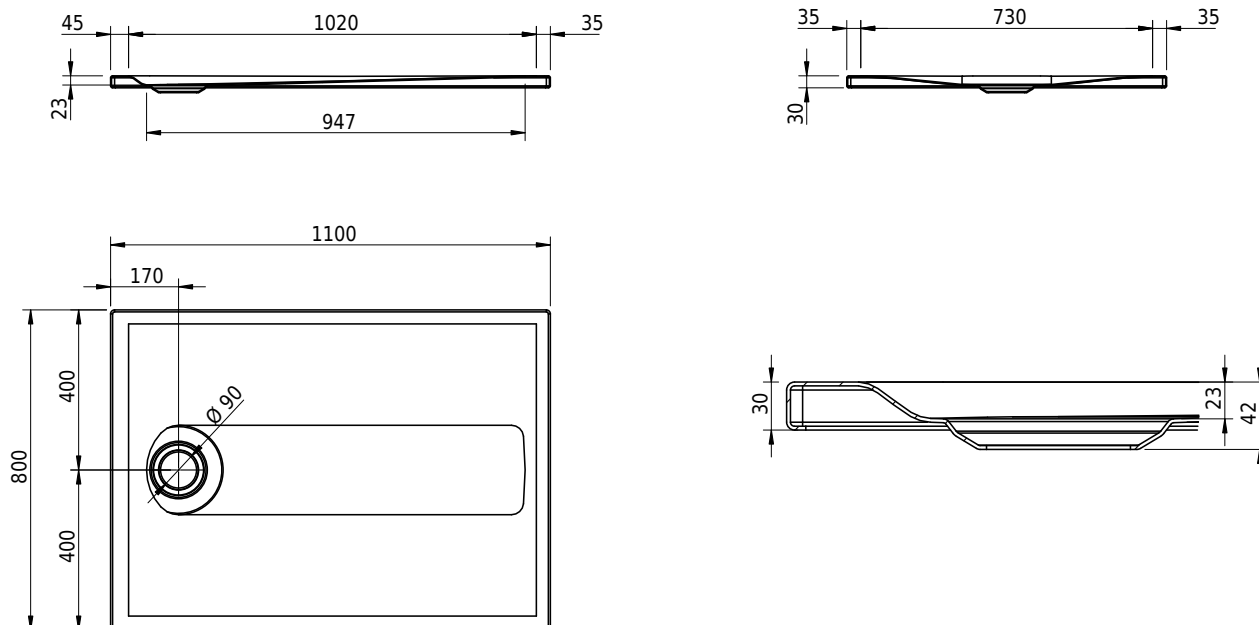

Massskizze

Schmidlin Duschfläche SWISS LINE

110 x 80 x 2.5 cm

Artikel-Nr.: 2561-0001 SGVSB-Nr.: 105941.100.183

Optionen

- Farbklasse IV +: I,III,VI,V [FA0_ _ _]
- ANTIGLISS PRO
- GLASUR PLUS [OV01]
- AQUAGRIP
- Schmidlin GreenSteel