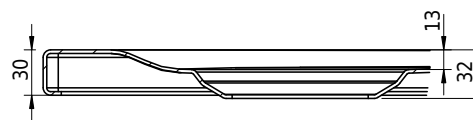

Massskizze

Schmidlin Duschfläche SWISS LINE

100 x 100 x 1.5 cm

Artikel-Nr.: 2562-0001 SGVSB-Nr.: 105940.100.183

Optionen

- Farbklasse IV +: I,III,VI,V [FA0_ _ _]
- ANTIGLISS PRO
- GLASUR PLUS [OV01]
- AQUAGRIP
- Schmidlin GreenSteel