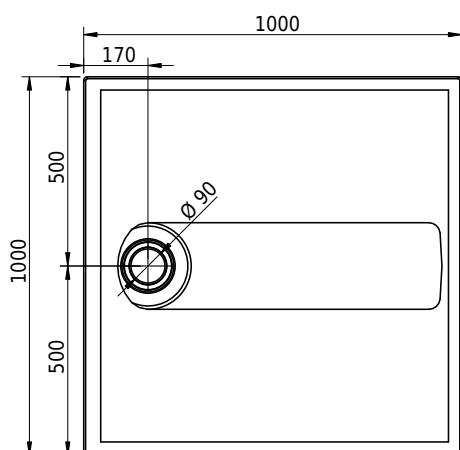

Massskizze

Schmidlin Duschfläche SWISS LINE

100 x 100 x 1.5 cm

Artikel-Nr.: 2562-0001 SGVSB-Nr.: 105940.100.183

Optionen

- Farbklasse IV +: I,III,VI,V [FA0_ _ _]
- ANTIGLISS PRO
- GLASUR PLUS [OV01]
- AQUAGRIP
- Schmidlin GreenSteel