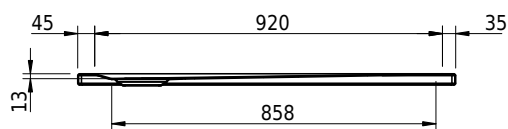

Massskizze

Schmidlin Duschfläche SWISS LINE

100 x 100 x 1.5 cm

Artikel-Nr.: 2562-0001 SGVSB-Nr.: 105940.100.183

Optionen

- Farbklasse IV +: I,III,VI,V [FA0_ _ _]
- ANTIGLISS PRO
- GLASUR PLUS [OV01]
- AQUAGRIP
- Schmidlin GreenSteel