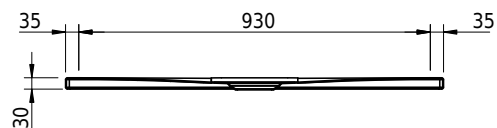

Massskizze

Schmidlin Duschfläche SWISS LINE

100 x 100 x 1.5 cm

Artikel-Nr.: 2562-0001 SGVSB-Nr.: 105940.100.183

Optionen

- Farbklasse IV +: I,III,VI,V [FA0_ _ _]
- ANTIGLISS PRO
- GLASUR PLUS [OV01]
- AQUAGRIP
- Schmidlin GreenSteel