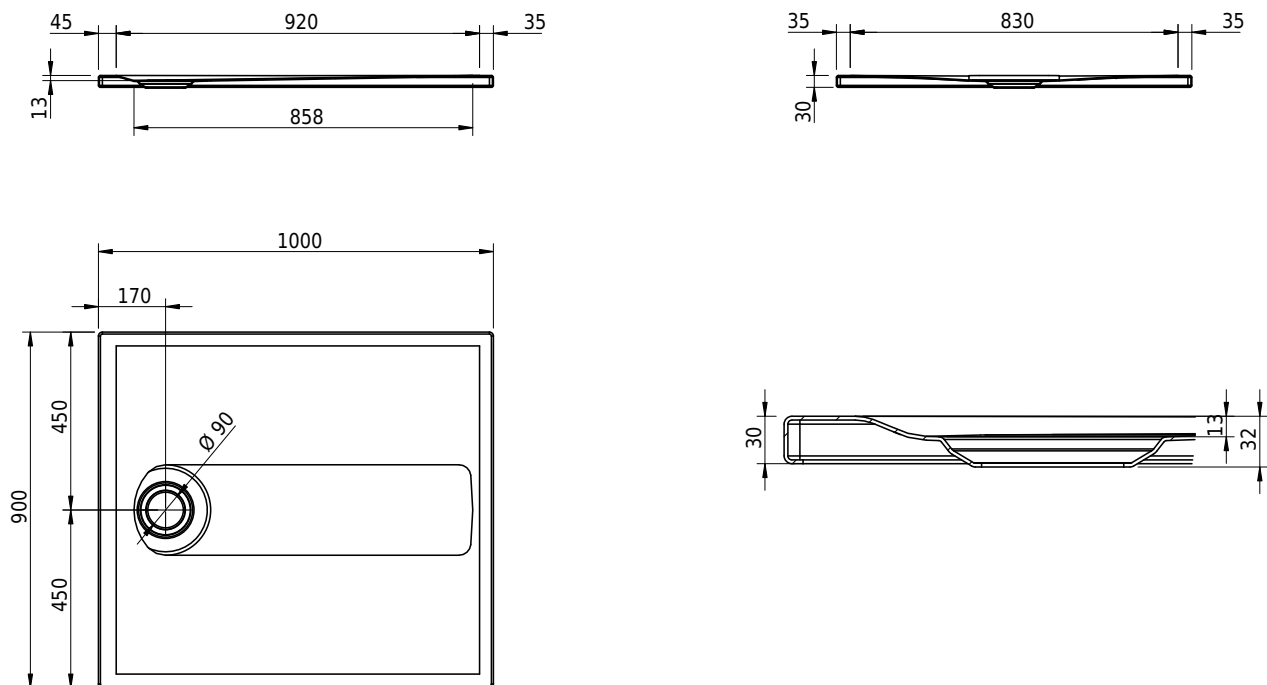

## Schmidlin Duschfläche SWISS LINE

100 x 90 x 1.5 cm

Artikel-Nr.: 2563-0001    SGVSB-Nr.: 105939.100.183