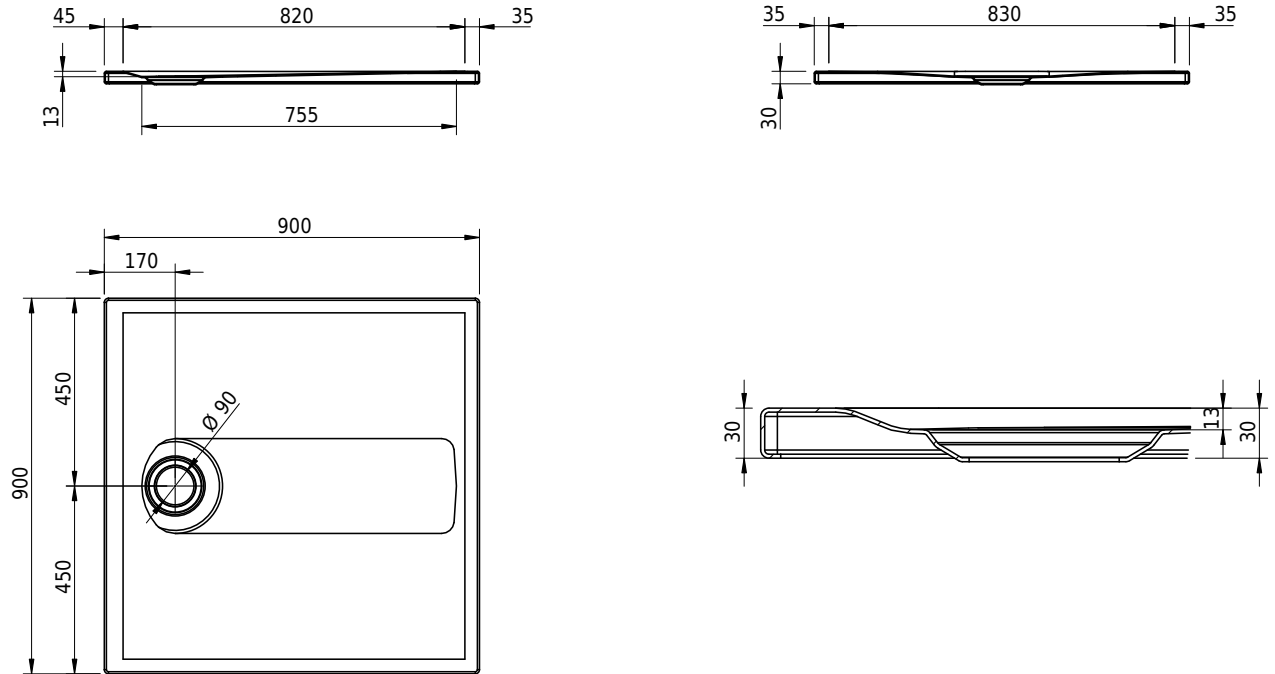

Massskizze

Schmidlin Duschfläche SWISS LINE

90 x 90 x 1.5 cm

Artikel-Nr.: 2564-0001 SGVSB-Nr.: 105937.100.183

Optionen

- Farbklasse IV +: I,III,VI,V [FA0_ _ _]
- ANTIGLISS PRO
- GLASUR PLUS [OV01]
- AQUAGRIP
- Schmidlin GreenSteel