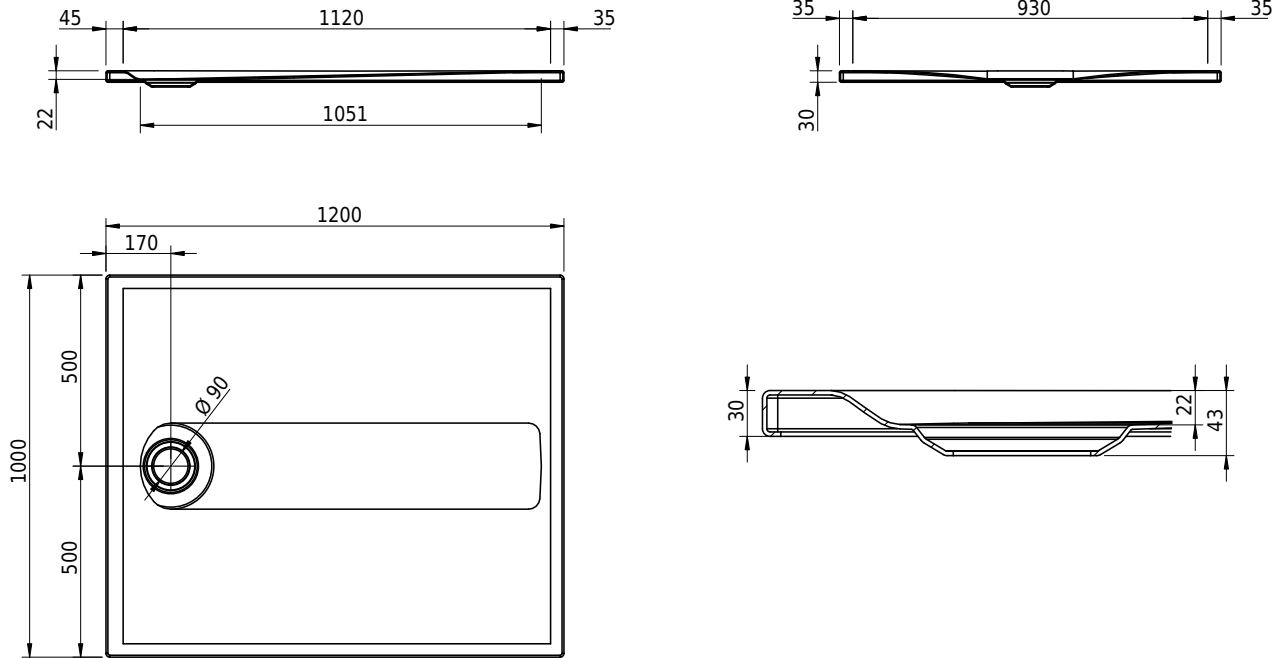

Massskizze

Schmidlin Duschfläche SWISS LINE

120 x 100 x 2.5 cm

Artikel-Nr.: 2565-0001 SGVSB-Nr.: 105945.100.183

Optionen

- Farbklasse IV +: I,III,VI,V [FA0_ _ _]
- ANTIGLISS PRO
- GLASUR PLUS [OV01]
- AQUAGRIP
- Schmidlin GreenSteel