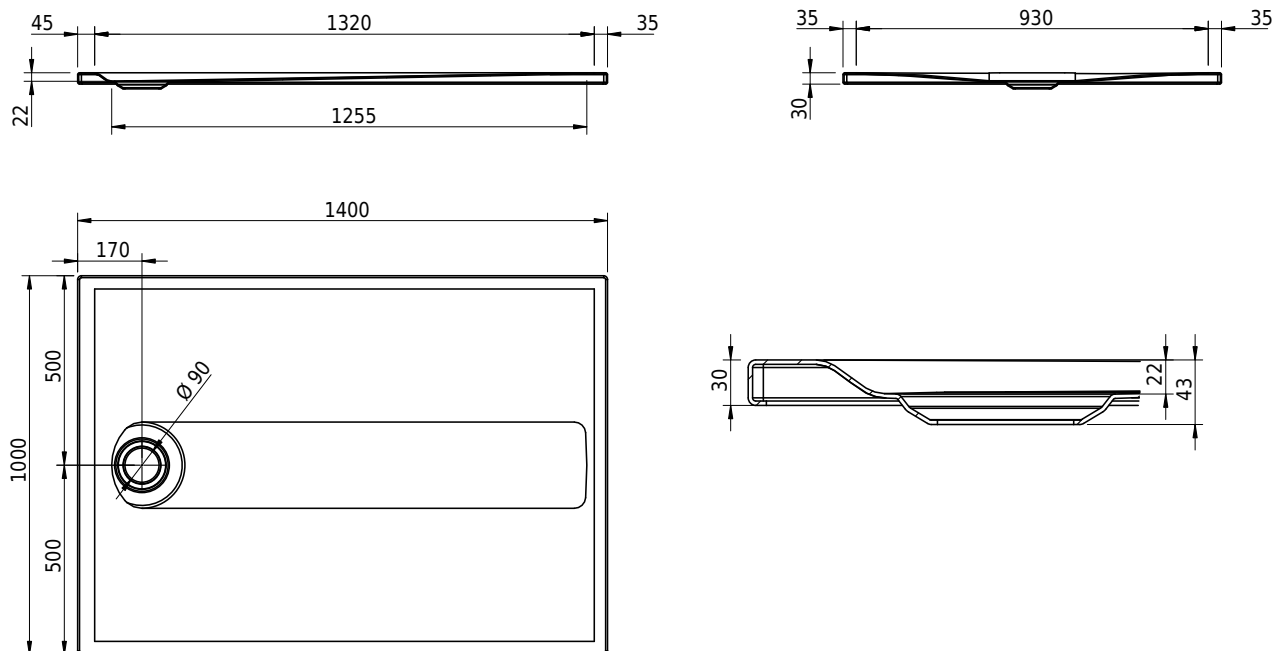

Massskizze

Schmidlin Duschfläche SWISS LINE

140 x 100 x 2.5 cm

Artikel-Nr.: 2566-0001 SGVSB-Nr.: 105948.100.183

Optionen

- Farbklasse IV +: I,III,VI,V [FA0_ _]
- ANTIGLISS PRO
- GLASUR PLUS [OV01]
- AQUAGRIP
- Schmidlin GreenSteel