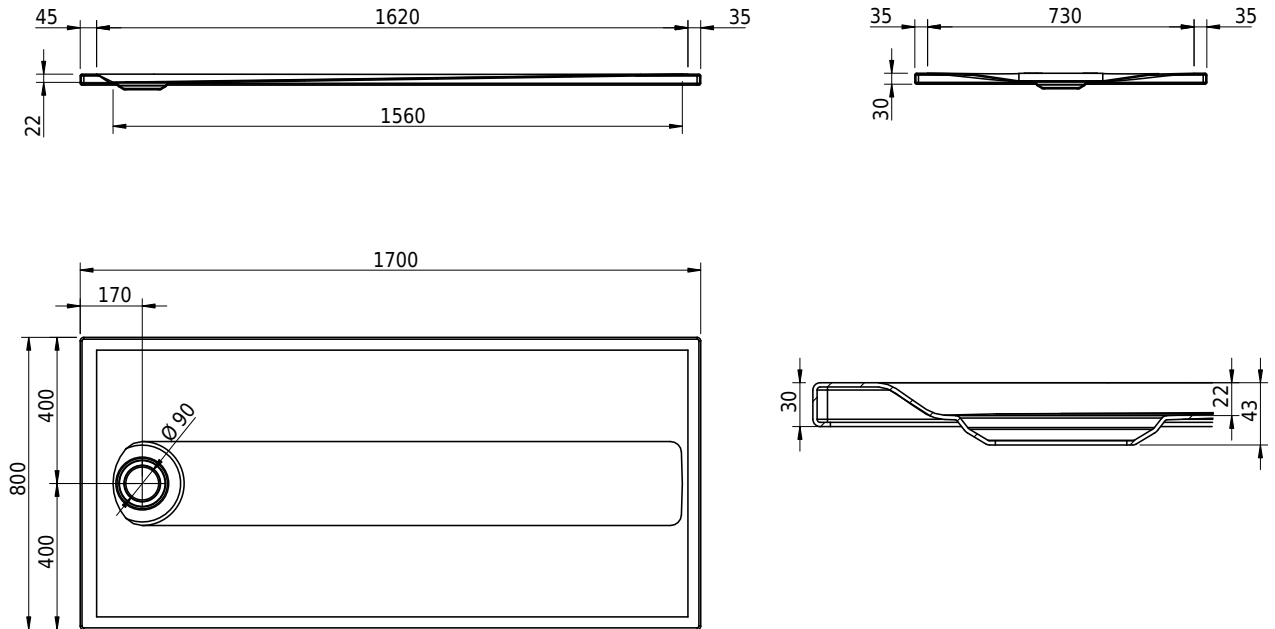

Massskizze

Schmidlin Duschfläche SWISS LINE

170 x 80 x 2.5 cm

Artikel-Nr.: 2567-0001 SGVSB-Nr.: 105953.100.183

Optionen

- Farbklasse IV +: I,III,VI,V [FA0_ _ _]
- ANTIGLISS PRO
- GLASUR PLUS [OV01]
- AQUAGRIP
- Schmidlin GreenSteel