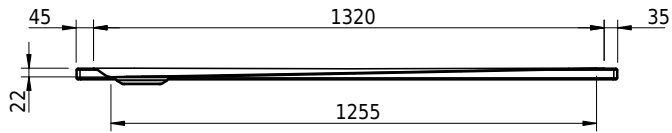

Massskizze

Schmidlin Duschfläche SWISS LINE

140 x 80 x 2.5 cm

Artikel-Nr.: 2568-0001 SGVSB-Nr.: 105946.100.183

Optionen

- Farbklasse IV +: I,III,VI,V [FA0_ _ _]
- ANTIGLISS PRO
- GLASUR PLUS [OV01]
- AQUAGRIP
- Schmidlin GreenSteel