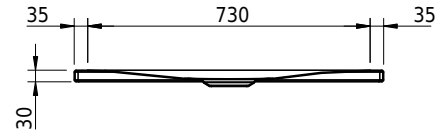

Massskizze

Schmidlin Duschfläche SWISS LINE

140 x 80 x 2.5 cm

Artikel-Nr.: 2568-0001 SGVSB-Nr.: 105946.100.183

Optionen

- Farbklasse IV +: I,III,VI,V [FA0_ _ _]
- ANTIGLISS PRO
- GLASUR PLUS [OV01]
- AQUAGRIP
- Schmidlin GreenSteel