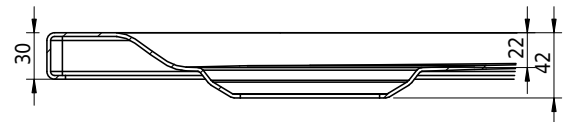

Massskizze

Schmidlin Duschfläche SWISS LINE

140 x 80 x 2.5 cm

Artikel-Nr.: 2568-0001 SGVSB-Nr.: 105946.100.183

Optionen

- Farbklasse IV +: I,III,VI,V [FA0_ _ _]
- ANTIGLISS PRO
- GLASUR PLUS [OV01]
- AQUAGRIP
- Schmidlin GreenSteel