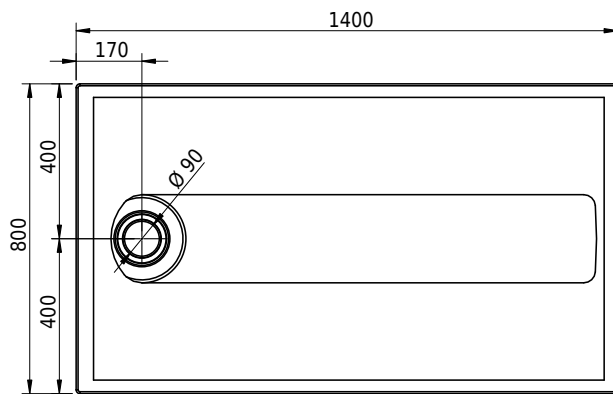

Massskizze

Schmidlin Duschfläche SWISS LINE

140 x 80 x 2.5 cm

Artikel-Nr.: 2568-0001 SGVSB-Nr.: 105946.100.183

Optionen

- Farbklasse IV +: I,III,VI,V [FA0_ _ _]
- ANTIGLISS PRO
- GLASUR PLUS [OV01]
- AQUAGRIP
- Schmidlin GreenSteel