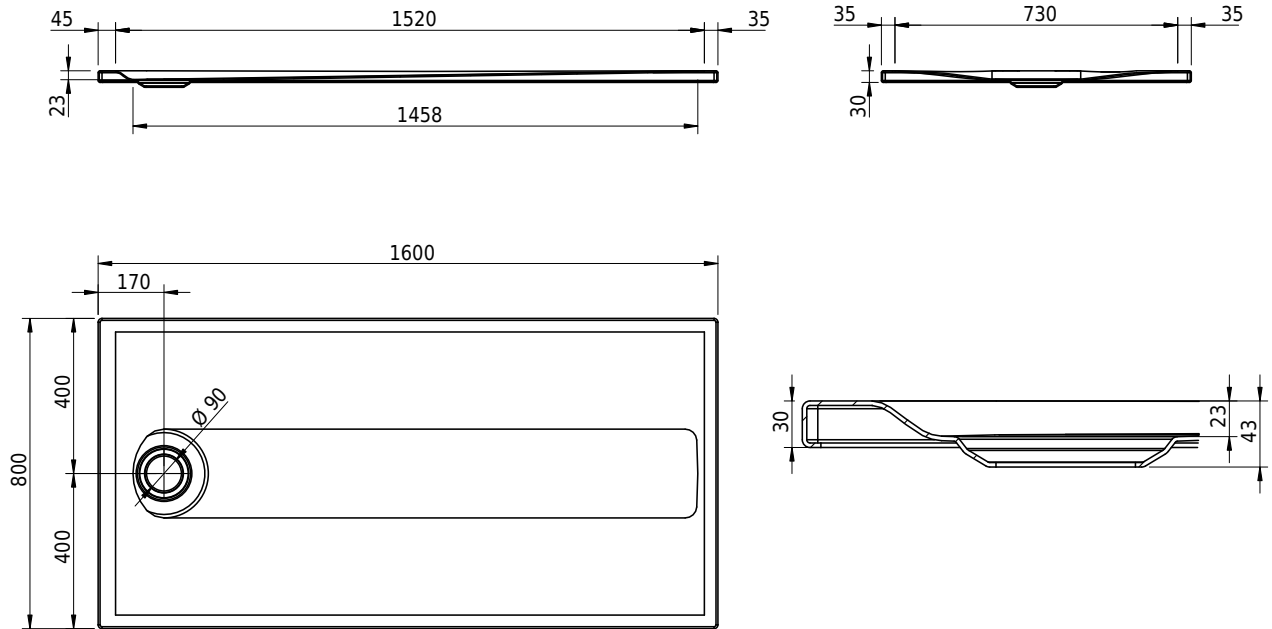

Massskizze

Schmidlin Duschfläche SWISS LINE

160 x 80 x 2.5 cm

Artikel-Nr.: 2569-0001 SGVSB-Nr.: 105949.100.183

Optionen

- Farbklasse IV +: I,III,VI,V [FA0_ _ _]
- ANTIGLISS PRO
- GLASUR PLUS [OV01]
- AQUAGRIP
- Schmidlin GreenSteel