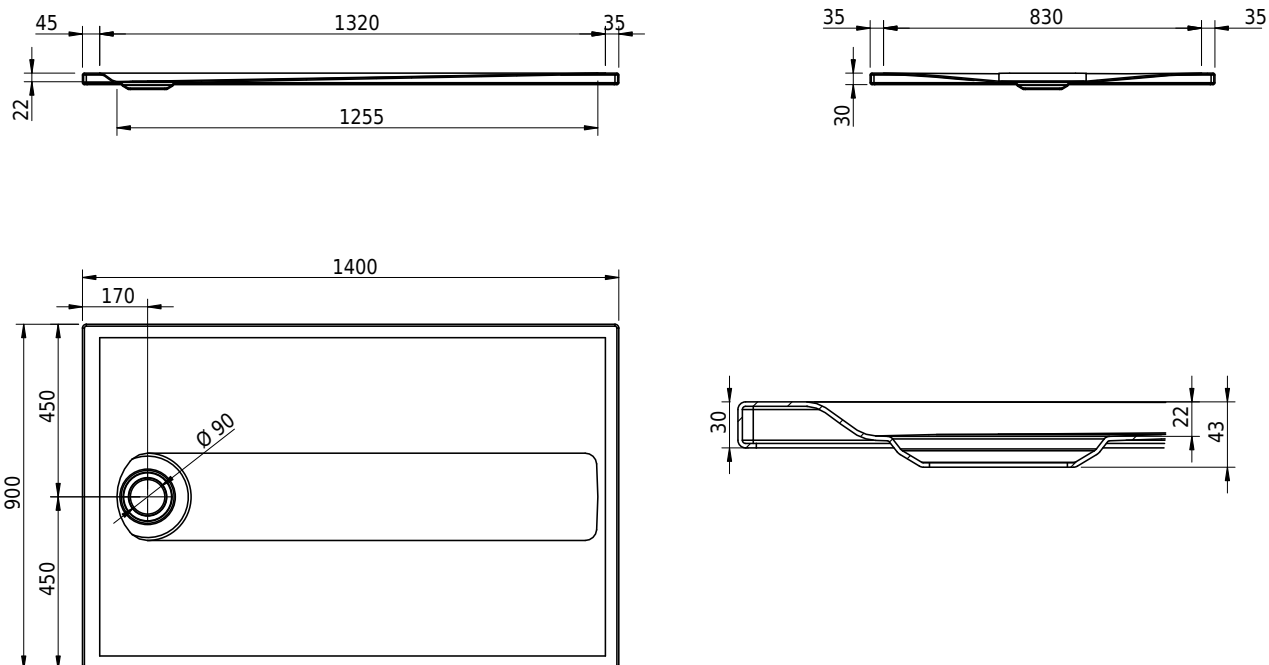

# Schmidlin Duschfläche SWISS LINE

140 x 90 x 2.5 cm

Artikel-Nr.: 2570-0001    SGVSB-Nr.: 105947.100.183