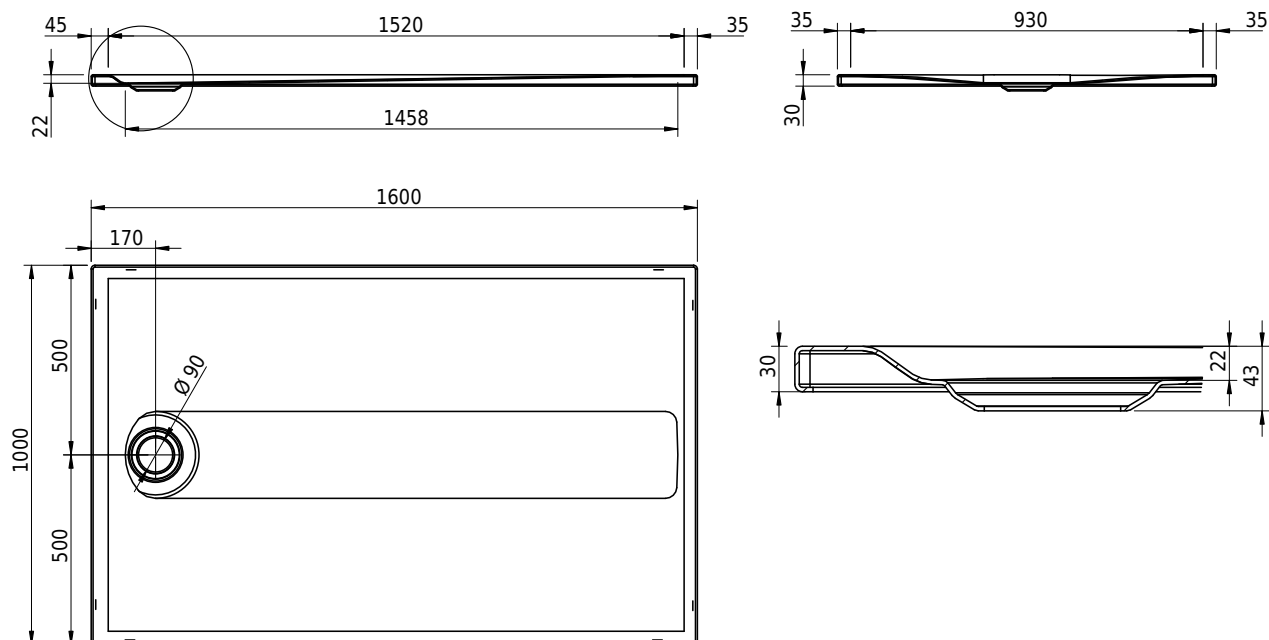

## Schmidlin Duschfläche SWISS LINE

160 x 100 x 2.5 cm

Artikel-Nr.: 2571-0001    SGVSB-Nr.: 105951.100.183