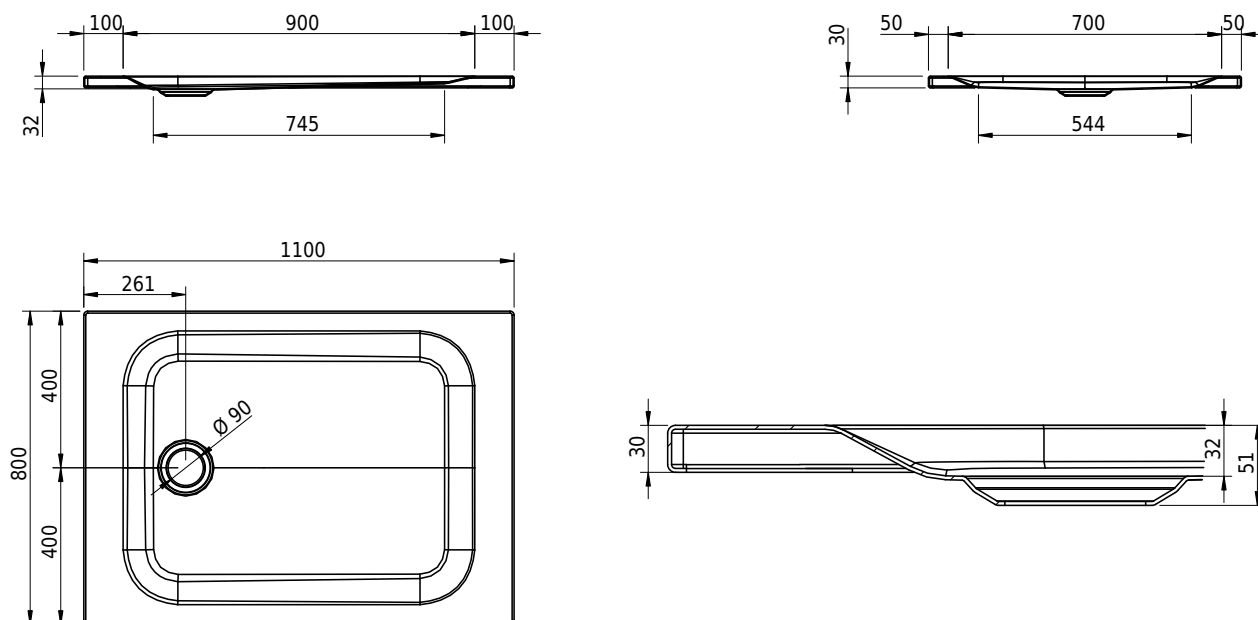

Massskizze

Schmidlin Duschwannen SWISS LINE

110 x 80 x 3.5 cm

Artikel-Nr.: 2572-0001

Optionen

- ANTIGLISS PRO
- GLASUR PLUS [OV01]
- AQUAGRIP
- Schmidlin GreenSteel

Zubehör

•