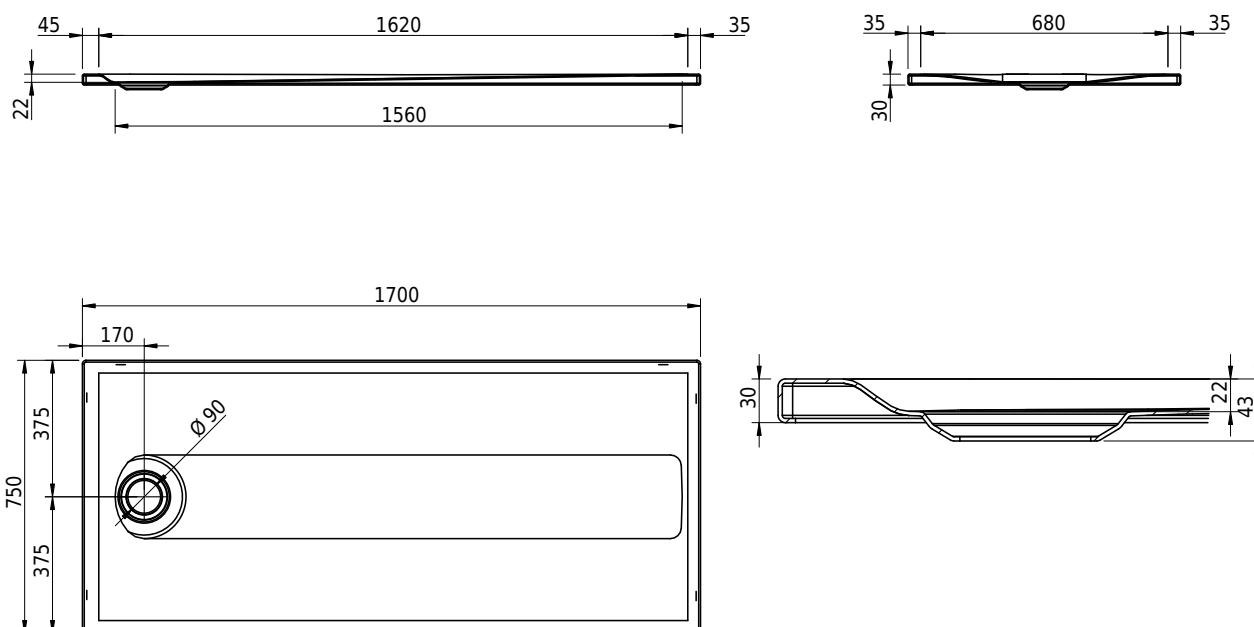

# Schmidlin Duschfläche SWISS LINE

170 x 75 x 2.5 cm

Artikel-Nr.: 2573-0001    SGVSB-Nr.: 105952.100.183