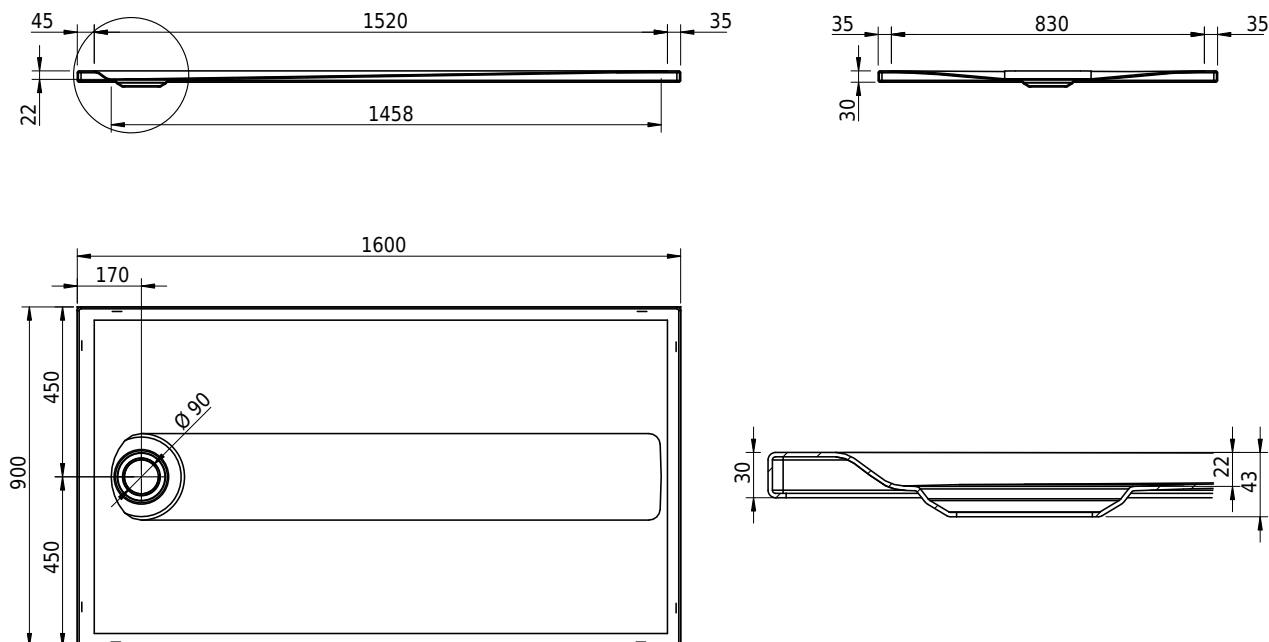

Massskizze

Schmidlin Duschfläche SWISS LINE

160 x 90 x 2.5 cm

Artikel-Nr.: 2574-0001 SGVSB-Nr.: 105950.100.183

Optionen

- Farbklasse IV +: I,III,VI,V [FA0_ _ _]
- ANTIGLISS PRO
- GLASUR PLUS [OV01]
- AQUAGRIP
- Schmidlin GreenSteel