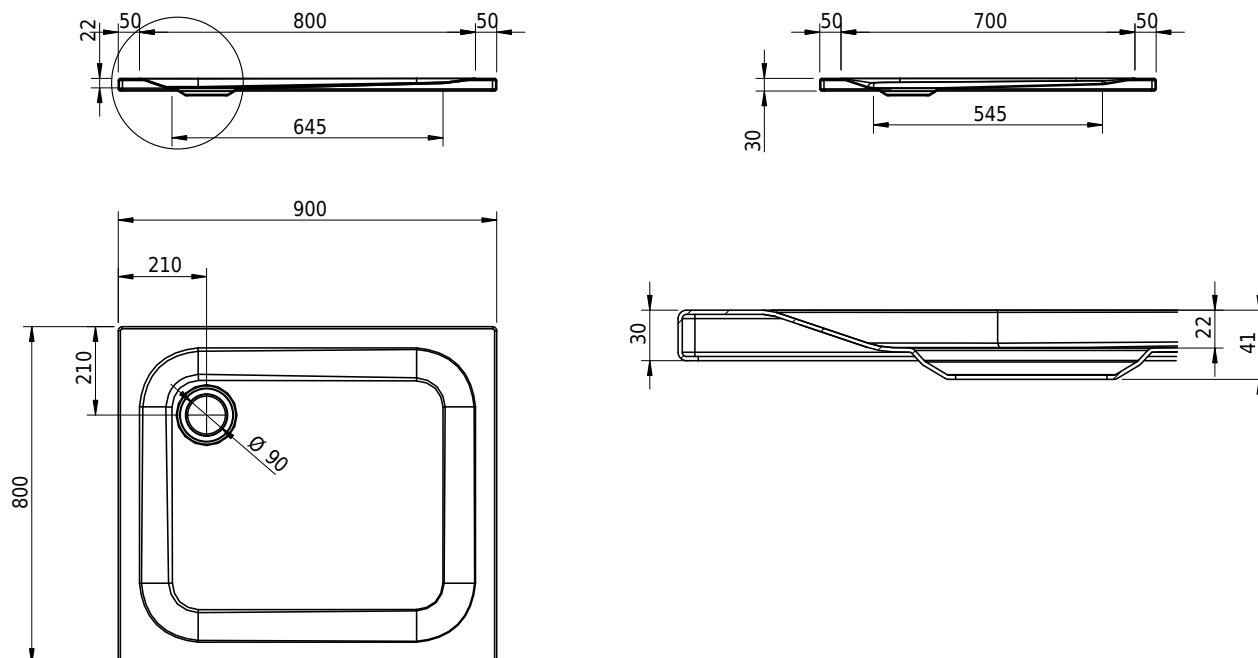

Massskizze

Schmidlin Duschwannen SWISS LINE

90 x 80 x 2.5 cm

Artikel-Nr.: 2575-0001

Optionen

- ANTIGLISS PRO
- GLASUR PLUS [OV01]
- AQUAGRIP
- Schmidlin GreenSteel

Zubehör

•