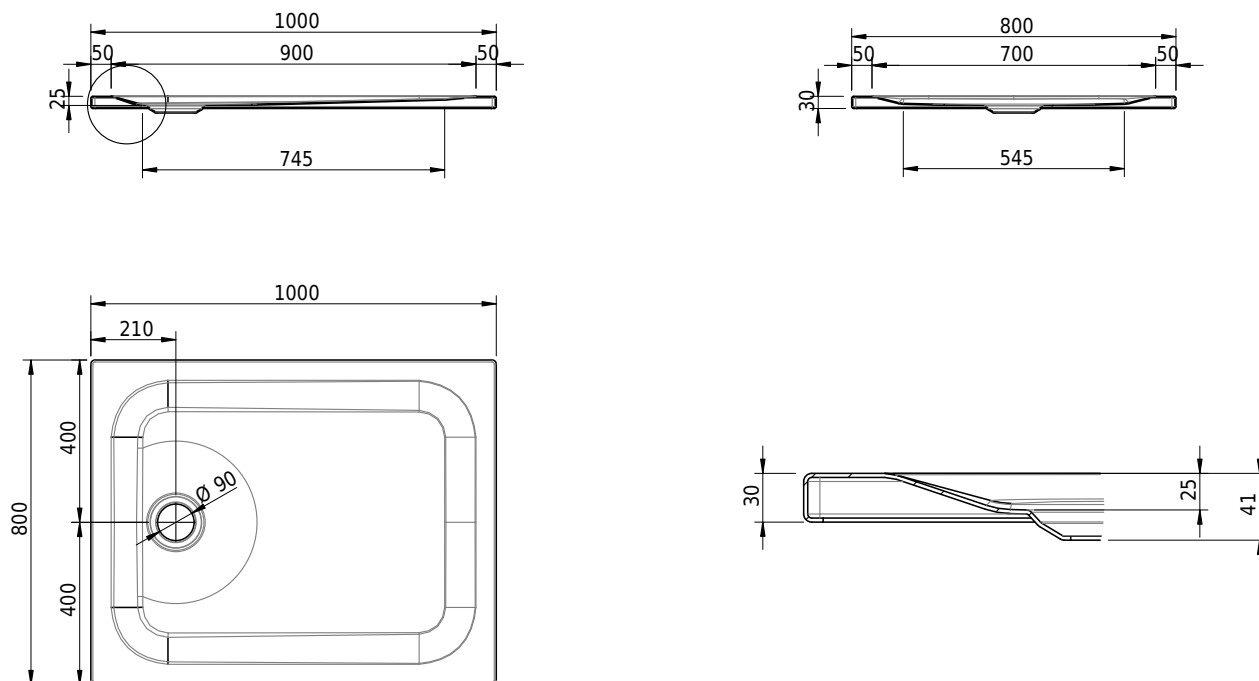

Massskizze

Schmidlin Duschwannen SWISS LINE

100 x 80 x 2.5 cm

Artikel-Nr.: 2577-0001

Optionen

- ANTIGLISS PRO
- GLASUR PLUS [OV01]
- AQUAGRIP
- Schmidlin GreenSteel

Zubehör

-