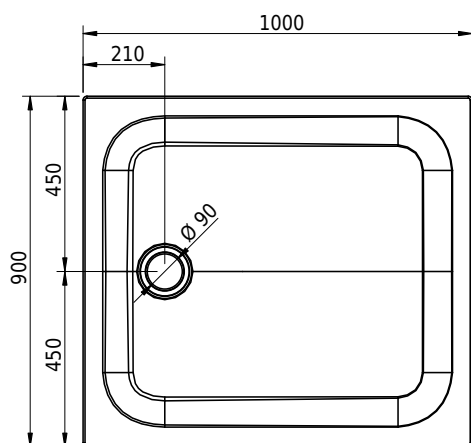

Massskizze

Schmidlin Duschwannen SWISS LINE

100 x 90 x 2.5 cm

Artikel-Nr.: 2578-0001

Optionen

- ANTIGLISS PRO
- GLASUR PLUS [OV01]
- AQUAGRIP
- Schmidlin GreenSteel

Zubehör

-