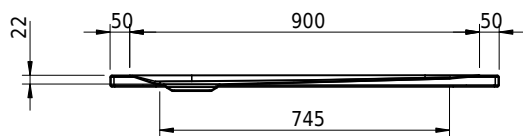

Massskizze

Schmidlin Duschwannen SWISS LINE

100 x 90 x 2.5 cm

Artikel-Nr.: 2578-0001

Optionen

- ANTIGLISS PRO
- GLASUR PLUS [OV01]
- AQUAGRIP
- Schmidlin GreenSteel

Zubehör

-