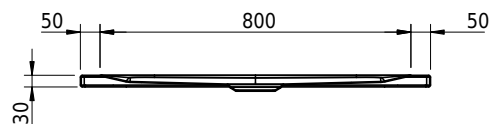

Massskizze

Schmidlin Duschwannen SWISS LINE

100 x 90 x 2.5 cm

Artikel-Nr.: 2578-0001

Optionen

- ANTIGLISS PRO
- GLASUR PLUS [OV01]
- AQUAGRIP
- Schmidlin GreenSteel

Zubehör

-