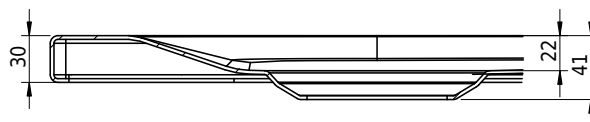

Massskizze

Schmidlin Duschwannen SWISS LINE

100 x 90 x 2.5 cm

Artikel-Nr.: 2578-0001

Optionen

- ANTIGLISS PRO
- GLASUR PLUS [OV01]
- AQUAGRIP
- Schmidlin GreenSteel

Zubehör

-