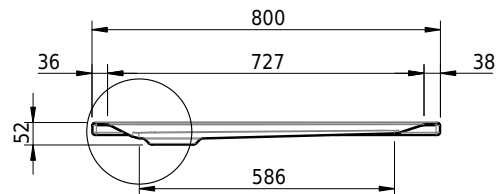

Massskizze

Schmidlin Duschwannen SWISS LINE

90 x 90 x 2,5 cm

Artikel-Nr.: 2579-0001

Optionen

- ANTIGLISS PRO
- GLASUR PLUS [OV01]
- AQUAGRIP
- Schmidlin GreenSteel

Zubehör

•