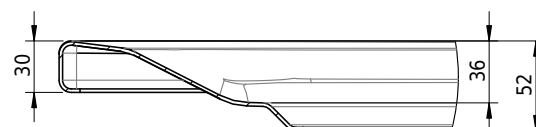

Massskizze

Schmidlin Duschwannen SWISS LINE

90 x 90 x 2,5 cm

Artikel-Nr.: 2579-0001

Optionen

- ANTIGLISS PRO
- GLASUR PLUS [OV01]
- AQUAGRIP
- Schmidlin GreenSteel

Zubehör

•