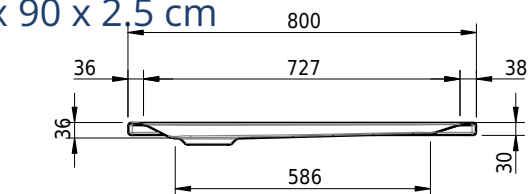

Massskizze

Schmidlin Duschwannen SWISS LINE

90 x 90 x 2,5 cm

Artikel-Nr.: 2579-0001

Optionen

- ANTIGLISS PRO
- GLASUR PLUS [OV01]
- AQUAGRIP
- Schmidlin GreenSteel

Zubehör

•