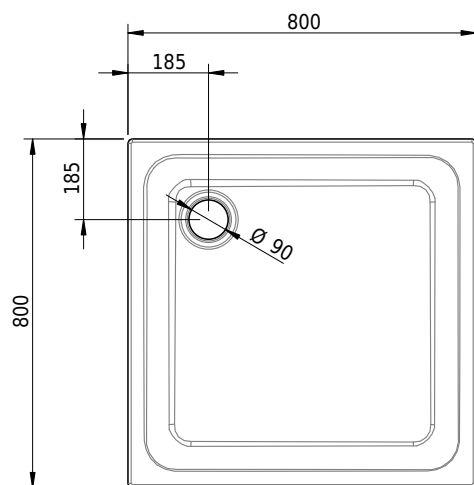

Massskizze

Schmidlin Duschwannen SWISS LINE

90 x 90 x 2,5 cm

Artikel-Nr.: 2579-0001

Optionen

- ANTIGLISS PRO
- GLASUR PLUS [OV01]
- AQUAGRIP
- Schmidlin GreenSteel

Zubehör

•