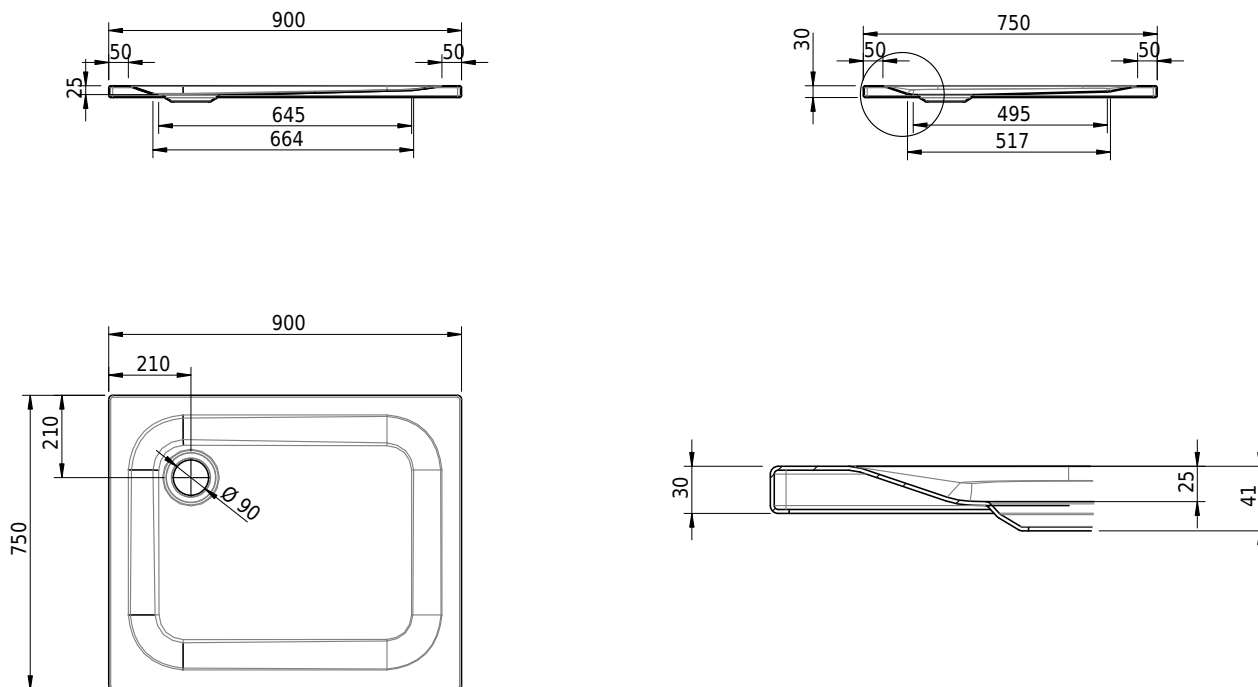

# Schmidlin Duschwannen SWISS LINE

90 x 75 x 2.5 cm

Artikel-Nr.: 2580-0001